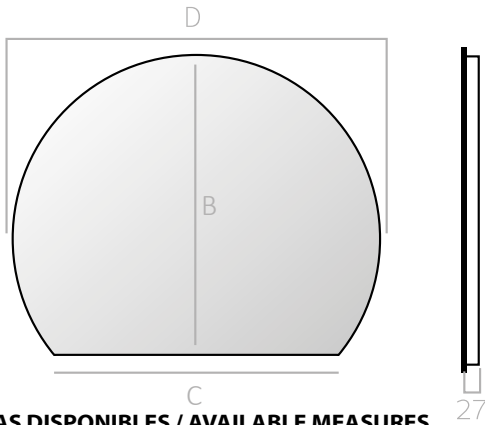

Modelo

ZION

GENEXIA
ILUMINA TU BAÑO

ZION

- ES** Espejo semicircular con retroiluminación perimetral. Vidrio liso de 4mm de espesor.
- EN** Semicircular mirror with perimeter backlighting. 4mm thick smooth glass.
- FR** Miroir semi-circulaire avec rétro-éclairage périmétrique. Verre lisse de 4 mm d'épaisseur.
- PT** Espelho semicircular com retroiluminação perimetral. Vidro liso de 4 mm de espessura.

**MEDIDAS DISPONIBLES / AVAILABLE MEASURES
MESURES DISPONIBLES / MEDIDAS DISPONÍVEIS**

D: 80cm B: 60cm C: 70cm
 D: 100cm B: 80cm C: 80cm
 D: 120cm B: 100cm C: 90cm

**OPCIÓN ESTÁNDAR / STANDAR OPTIONS
OPTION STANDARD / OPÇÃO REGULAR**