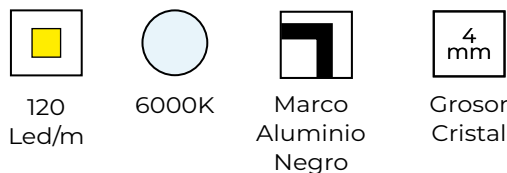

Modelo

ZEUS

GENEXIA
ILUMINA TU BAÑO

ZEUS

- ES** Espejo con retroiluminación perimetral. Vidrio liso redondo de 4mm de espesor. El vidrio está encastrado a 20mm de profundidad con un marco de aluminio de 2mm de ancho. Opcional en dos colores.
- EN** Perimeter backlit mirror. 4mm thick round smooth glass. The glass is embedded 20mm deep with a 2mm wide aluminum frame. Optional in two colors.
- FR** Miroir périmétrique rétroéclairé. Verre lisse rond de 4 mm d'épaisseur. Le verre est intégré à 20 mm de profondeur avec un cadre en aluminium de 2 mm de large. En option en deux couleurs.
- PT** Espelho retroiluminado de perímetro. Vidro liso redondo de 4 mm de espessura. O vidro é embutido com 20 mm de profundidade com uma moldura de alumínio de 2 mm de largura. Opcional em duas cores.

Ref. AMI

MARCO DE ALUMINIO / ALUMINIUM FRAME CADRE EN ALUMINIUM / ESTRUTURA DE ALUMÍNIO

Marco de aluminio en color negro o dorado
Aluminum frame in black or gold
Cadre en aluminium noir ou or

Estrutura de alumínio em preto ou dourado

**MEDIDAS DISPONIBLES / AVAILABLE MEASURES
MESURES DISPONIBLES / MEDIDAS DISPONÍVEIS**

Ø 60cm
Ø 80cm

**OPCIÓN ESTÁNDAR / STANDAR OPTIONS
OPTION STANDARD / OPÇÃO REGULAR**

OPCIONES LED / LED OPTIONS / OPTIONS LED / OPÇÕES DE LED