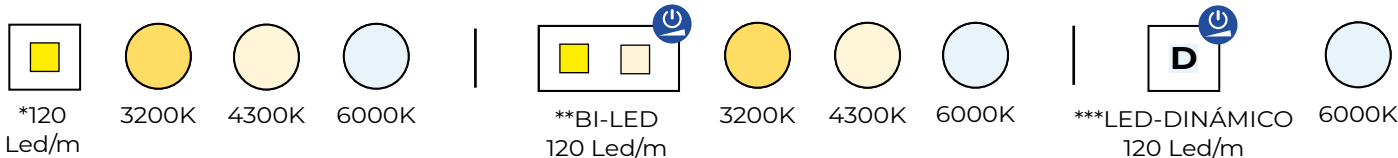

Ref. AMI

MARCO DE ALUMINIO / ALUMINIUM FRAME CADRE EN ALUMINIUM / ESTRUTURA DE ALUMÍNIO

Marco de aluminio en color negro o dorado
Aluminum frame in black or gold
Cadre en aluminium noir ou or

Estrutura de alumínio em preto ou dourado

**MEDIDAS DISPONIBLES / AVAILABLE MEASURES
MESURES DISPONIBLES / MEDIDAS DISPONÍVEIS**

Ø 60cm
Ø 80cm

**OPCIÓN ESTÁNDAR / STANDAR OPTIONS
OPTION STANDARD / OPÇÃO REGULAR**

OPCIONES LED / LED OPTIONS / OPTIONS LED / OPÇÕES DE LED