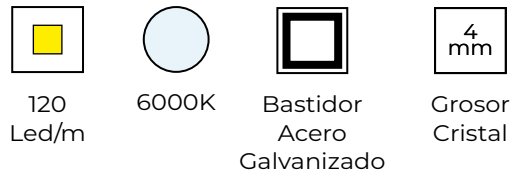

Modelo

VICTORIA

 **GENEXIA**
ILUMINA TU BAÑO

VICTORIA

- ES** Espejo con iluminación frontal. Vidrio de 4mm de espesor con esquinas rectas y aro arenado de 20mm por el que se proyecta la luz.
- EN** Mirror with front lighting. 4mm thick glass with straight corners and a 20mm sandblasted ring through which the light is projected.
- FR** Miroir avec éclairage frontal. Verre de 4 mm d'épaisseur avec coins droits et anneau sablé de 20 mm à travers lequel la lumière est projetée.
- PT** Espelho com iluminação frontal. Vidro de 4mm de espessura com cantos retos e anel jateado de 20mm através do qual a luz é projetada.

60x60cm
70x70cm
80x80cm

**OPCIÓN ESTÁNDAR / STANDAR OPTIONS
OPTION STANDARD / OPÇÃO REGULAR**

OPCIONES LED / LED OPTIONS / OPTIONS LED / OPÇÕES DE LED

* La tira LED sencilla solo admite un espectro de luz a elegir. / Only one light temperature can be chosen.
 ** Bi-LED incluye sensor touch para el cambio de luz. / Sensor included to turn on the light.
 *** LED-DINÁMICO incluye sensor touch para el encendido progresivo de la luz. / Sensor included to turn on the light progressively.