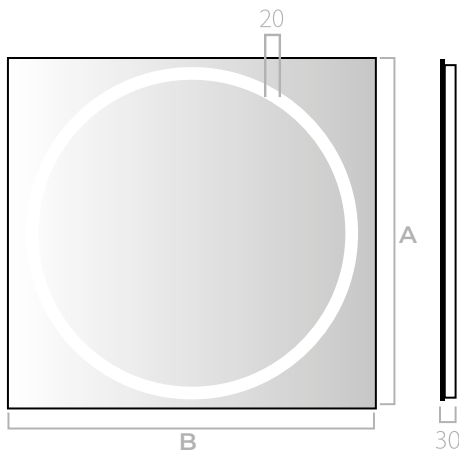

**MEDIDAS DISPONIBLES / AVAILABLE MEASURES
MESURES DISPONIBLES / MEDIDAS DISPONÍVEIS**

60x60cm
70x70cm
80x80cm

**OPCIÓN ESTÁNDAR / STANDAR OPTIONS
OPTION STANDARD / OPÇÃO REGULAR**

OPCIONES LED / LED OPTIONS / OPTIONS LED / OPÇÕES DE LED

* La tira LED sencilla solo admite un espectro de luz a elegir. / Only one light temperature can be chosen.
** Bi-LED incluye sensor touch para el cambio de luz. / Sensor included to turn on the light.
*** LED-DINÁMICO incluye sensor touch para el encendido progresivo de la luz. / Sensor included to turn on the light progressively.

ELEMENTOS OPCIONALES / AVAILABLE OPTIONS / OPTIONS DISPONIBLES / OPÇÕES DISPONÍVEIS

SENSORES / SENSORS / CAPTEURS / SENSORES

ACCESORIOS / ACCESSORIES / ACCESSOIRES / ACESSÓRIOS

* DG Radio incluye altavoces Bluetooth / BT Speakers included

** ES / Accesorios instalables **solo** en diámetros de **80cm o más**.
** EN / Can be installed only in diameters of **80cm or more**.