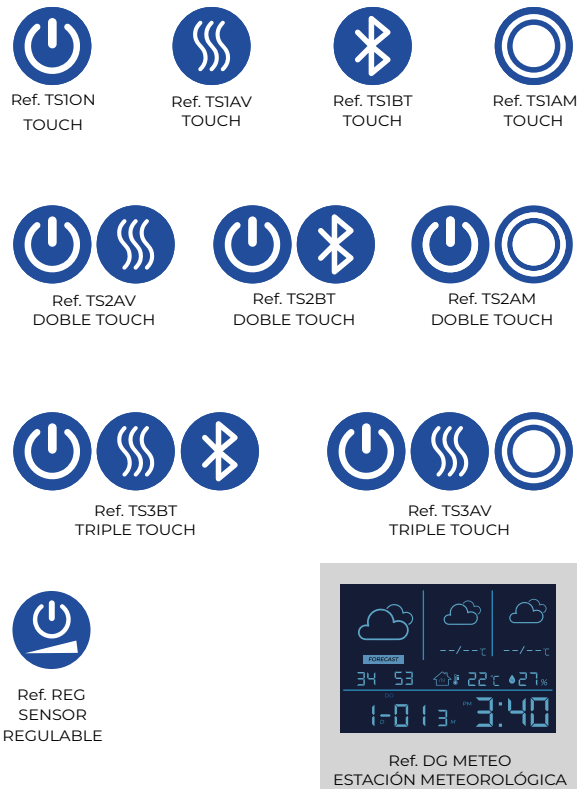

60x60cm
70x70cm
80x80cm

**OPCIÓN ESTÁNDAR / STANDAR OPTIONS
OPTION STANDARD / OPÇÃO REGULAR**

OPCIONES LED / LED OPTIONS / OPTIONS LED / OPÇÕES DE LED

* La tira LED sencilla solo admite un espectro de luz a elegir. / Only one light temperature can be chosen.
 ** Bi-LED incluye sensor touch para el cambio de luz. / Sensor included to turn on the light.
 *** LED-DINÁMICO incluye sensor touch para el encendido progresivo de la luz. / Sensor included to turn on the light progressively.

ELEMENTOS OPCIONALES / AVAILABLE OPTIONS / OPTIONS DISPONIBLES / OPÇÕES DISPONÍVEIS

SENSORES / SENSORS / CAPTEURS / SENSORES

ACCESORIOS / ACCESSORIES / ACCESSOIRES / ACESSÓRIOS

* DG Radio incluye altavoces Bluetooth / BT Speakers included