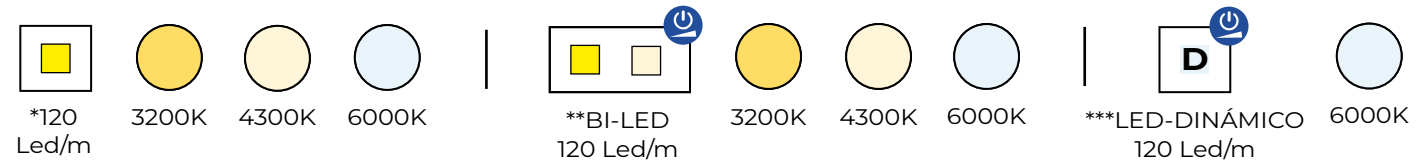

Modelo

VICTORIA

 **GENEXIA**
ILUMINA TU BAÑO

VICTORIA

- ES** Espejo con iluminación frontal. Vidrio de 4mm de espesor con esquinas rectas y aro arenado de 20mm por el que se proyecta la luz.
- EN** Mirror with front lighting. 4mm thick glass with straight corners and a 20mm sandblasted ring through which the light is projected.
- FR** Miroir avec éclairage frontal. Verre de 4 mm d'épaisseur avec coins droits et anneau sablé de 20 mm à travers lequel la lumière est projetée.
- PT** Espelho com iluminação frontal. Vidro de 4mm de espessura com cantos retos e anel jateado de 20mm através do qual a luz é projetada.

60x60cm
70x70cm
80x80cm

**OPCIÓN ESTÁNDAR / STANDAR OPTIONS
OPTION STANDARD / OPÇÃO REGULAR**

OPCIONES LED / LED OPTIONS / OPTIONS LED / OPÇÕES DE LED

* La tira LED sencilla solo admite un espectro de luz a elegir. / Only one light temperature can be chosen.
 ** Bi-LED incluye sensor touch para el cambio de luz. / Sensor included to turn on the light.
 *** LED-DINÁMICO incluye sensor touch para el encendido progresivo de la luz. / Sensor included to turn on the light progressively.