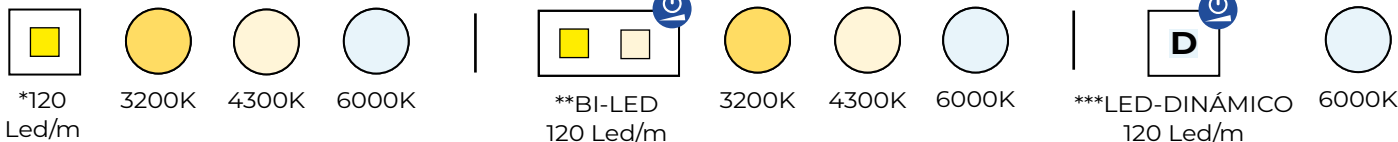

Estrutura em alumínio preto ou ouro escovado

**MEDIDAS DISPONIBLES / AVAILABLE MEASURES
MESURES DISPONIBLES / MEDIDAS DISPONÍVEIS**

Ø 60cm
Ø 80cm

**OPCIÓN ESTÁNDAR / STANDAR OPTIONS
OPTION STANDARD / OPÇÃO REGULAR**

OPCIONES LED / LED OPTIONS / OPTIONS LED / OPÇÕES DE LED

* La tira LED sencilla solo admite un espectro de luz a elegir. / Only one light temperature can be chosen.

** Bi-LED incluye sensor touch para el cambio de luz. / Sensor included to turn on the light.