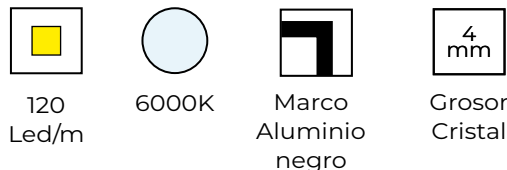

Modelo

VERA

GENEXIA
ILUMINA TU BAÑO

VERA

- ES** Espejo con retroiluminación. Vidrio redondo de 4mm de espesor con arenado perimetral y marco de aluminio en dos colores.
- EN** Mirror with backlighting. 4mm thick round glass with perimeter sandblasting and aluminum frame in two colours.
- FR** Miroir avec rétroéclairage. Verre rond de 4 mm d'épaisseur avec sablage périmétrique et cadre en aluminium bicolore.
- PT** Espelho com retroiluminação. Vidro redondo de 4mm de espessura com jateamento perimetral e moldura de alumínio em duas cores.

MARCO DE ALUMINIO / ALUMINIUM FRAME
CADRE EN ALUMINIUM / ESTRUTURA DE ALUMÍNIO

Marco de aluminio en color negro o oro cepillado
Black or brushed gold aluminum frame
Cadre en aluminium noir ou or brossé

Estrutura em alumínio preto ou ouro escovado

**MEDIDAS DISPONIBLES / AVAILABLE MEASURES
MESURES DISPONIBLES / MEDIDAS DISPONÍVEIS**

Ø 60cm
Ø 80cm

**OPCIÓN ESTÁNDAR / STANDAR OPTIONS
OPTION STANDARD / OPÇÃO REGULAR**