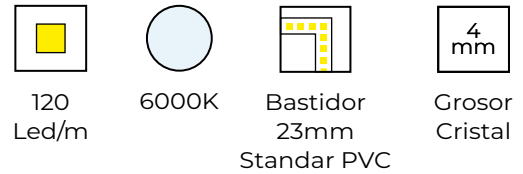

# ROXANNE

- ES** Espejo de iluminación frontal y retroiluminación superior e inferior. Vidrio de 4mm de espesor con esquinas rectas y franjas arenadas laterales por las que se proyecta la luz.
- EN** Front lighting mirror and top and bottom backlighting. 4mm thick glass with straight corners and side sandblasted stripes through which light is projected.
- FR** Miroir d'éclairage avant et rétroéclairage supérieur et inférieur. Verre de 4 mm d'épaisseur avec coins droits et bandes latérales sablées à travers lesquelles la lumière est projetée.
- PT** Espelho de iluminação frontal e retroiluminação superior e inferior. Vidro de 4mm de espessura com cantos retos e faixas laterais jateadas através das quais a luz é projetada.

#### OPCIONES EXTERNAS / EXTERNAL OPTIONS OPTIONS EXTERNES / OPÇÕES EXTERNAS

-   Espejo aumento imantado sin luz  
Magnetic magnifying mirror without light  
Miroir grossissant magnétique sans lumière  
Espelho de aumento magnético sem luz  
Ref. AMI

**MEDIDAS DISPONIBLES / AVAILABLE MEASURES  
MESURES DISPONIBLES / MEDIDAS DISPONÍVEIS**

B: Desde 400 hasta 1800mm  
B: From 400 to 1800mm  
B: De 400 à 1800mm  
B: De 400 a 1800mm

A: Desde 400 hasta 1200mm  
A: From 400 to 1200mm  
A: De 400 à 1200mm  
A: De 400 a 1200mm

**OPCIÓN ESTÁNDAR / STANDAR OPTIONS  
OPTION STANDARD / OPÇÃO REGULAR**

**OPCIONES LED / LED OPTIONS / OPTIONS LED / OPÇÕES DE LED**

\* La tira LED sencilla solo admite un espectro de luz a elegir. / Only one light temperature can be chosen.