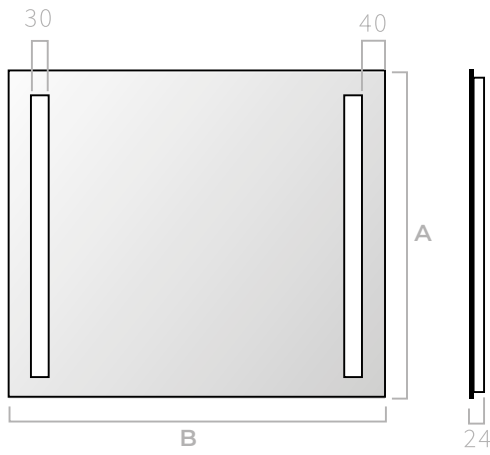

# ROXANNE

- ES** Espejo de iluminación frontal y retroiluminación superior e inferior. Vidrio de 4mm de espesor con esquinas rectas y franjas arenadas laterales por las que se proyecta la luz.
- EN** Front lighting mirror and top and bottom backlighting. 4mm thick glass with straight corners and side sandblasted stripes through which light is projected.
- FR** Miroir d'éclairage avant et rétroéclairage supérieur et inférieur. Verre de 4 mm d'épaisseur avec coins droits et bandes latérales sablées à travers lesquelles la lumière est projetée.
- PT** Espelho de iluminação frontal e retroiluminação superior e inferior. Vidro de 4mm de espessura com cantos retos e faixas laterais jateadas através das quais a luz é projetada.

**MEDIDAS DISPONIBLES / AVAILABLE MEASURES  
MESURES DISPONIBLES / MEDIDAS DISPONÍVEIS**

B: Desde 400 hasta 1800mm  
B: From 400 to 1800mm  
B: De 400 à 1800mm  
B: De 400 a 1800mm

A: Desde 400 hasta 1200mm  
A: From 400 to 1200mm  
A: De 400 à 1200mm  
A: De 400 a 1200mm