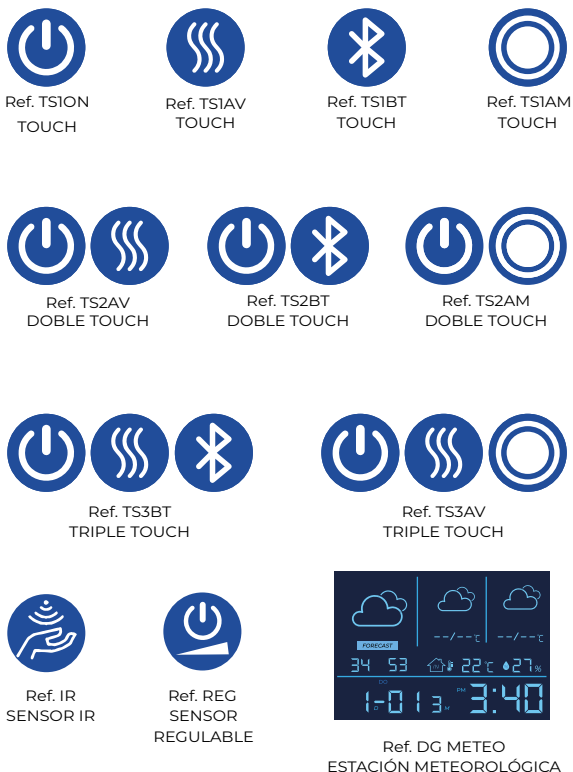

ELEMENTOS OPCIONALES / AVAILABLE OPTIONS / OPTIONS DISPONIBLES / OPÇÕES DISPONÍVEIS

SENSORES / SENSORS / CAPTEURS / SENSORES