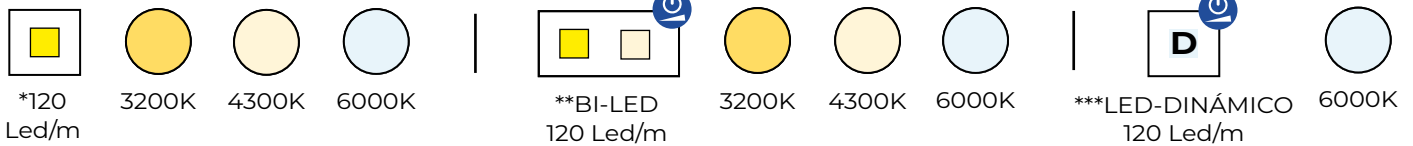

**MEDIDAS DISPONIBLES / AVAILABLE MEASURES  
MESURES DISPONIBLES / MEDIDAS DISPONÍVEIS**

B: Desde 400 hasta 1800mm  
B: From 400 to 1800mm  
B: De 400 à 1800mm  
B: De 400 a 1800mm

A: Desde 400 hasta 1200mm  
A: From 400 to 1200mm  
A: De 400 à 1200mm  
A: De 400 a 1200mm

**OPCIÓN ESTÁNDAR / STANDAR OPTIONS  
OPTION STANDARD / OPÇÃO REGULAR**

**OPCIONES LED / LED OPTIONS / OPTIONS LED / OPÇÕES DE LED**

\* La tira LED sencilla solo admite un espectro de luz a elegir. / Only one light temperature can be chosen.