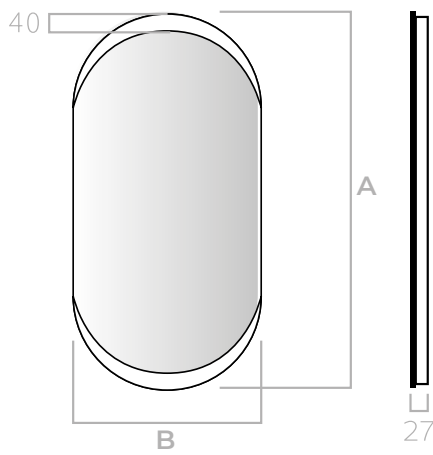

Modelo
NIX

GENEXIA
ILUMINA TU BAÑO

NIX

- ES** Espejo con retroiluminación. Vidrio de 4mm de espesor con forma de cápsula y arenado en la zona superior e inferior.
- EN** Backlit mirror. 4mm thick glass with a capsule shape and sandblasted on the upper and lower area.
- FR** Miroir rétro-éclairé. Verre de 4 mm d'épaisseur en forme de capsule et sablé sur la partie supérieure et inférieure.
- PT** Espelho retroiluminado. Vidro de 4mm de espessura em forma de cápsula e jateado na parte superior e inferior.

**MEDIDAS DISPONIBLES / AVAILABLE MEASURES
MESURES DISPONIBLES / MEDIDAS DISPONÍVEIS**

B:400 x A:800mm B:500 x A:1000mm
 B:450 x A:900mm B:600 x A:900mm
 B:500 x A:800mm B:600 x A:1100mm

**OPCIÓN ESTÁNDAR / STANDAR OPTIONS
OPTION STANDARD / OPÇÃO REGULAR**