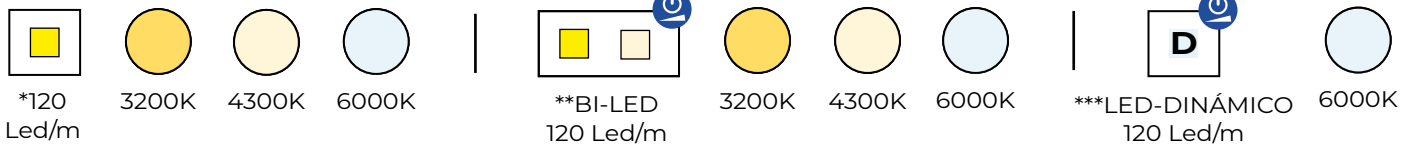

Modelo
NIX

GENEXIA
ILUMINA TU BAÑO

NIX

- ES** Espejo con retroiluminación. Vidrio de 4mm de espesor con forma de cápsula y arenado en la zona superior e inferior.
- EN** Backlit mirror. 4mm thick glass with a capsule shape and sandblasted on the upper and lower area.
- FR** Miroir rétro-éclairé. Verre de 4 mm d'épaisseur en forme de capsule et sablé sur la partie supérieure et inférieure.
- PT** Espelho retroiluminado. Vidro de 4mm de espessura em forma de cápsula e jateado na parte superior e inferior.

OPCIONES EXTERNAS / EXTERNAL OPTIONS
OPTIONS EXTERNES / OPÇÕES EXTERNAS

Ref. AMI

Espejo aumento imantado sin luz
Magnetic magnifying mirror without light
Miroir grossissant magnétique sans lumière
Espelho de aumento magnético sem luz

**MEDIDAS DISPONIBLES / AVAILABLE MEASURES
MESURES DISPONIBLES / MEDIDAS DISPONÍVEIS**

B:400 x A:800mm B:500 x A:1000mm
 B:450 x A:900mm B:600 x A:900mm
 B:500 x A:800mm B:600 x A:1100mm

**OPCIÓN ESTÁNDAR / STANDAR OPTIONS
OPTION STANDARD / OPÇÃO REGULAR**

OPCIONES LED / LED OPTIONS / OPTIONS LED / OPÇÕES DE LED

* La tira LED sencilla solo admite un espectro de luz a elegir. / Only one light temperature can be chosen.

** Bi-LED incluye sensor touch para el cambio de luz. / Sensor included to turn on the light.