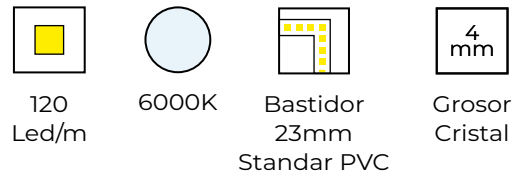

Modelo
NIX

GENEXIA
ILUMINA TU BAÑO

NIX

- ES** Espejo con retroiluminación. Vidrio de 4mm de espesor con forma de cápsula y arenado en la zona superior e inferior.
- EN** Backlit mirror. 4mm thick glass with a capsule shape and sandblasted on the upper and lower area.
- FR** Miroir rétro-éclairé. Verre de 4 mm d'épaisseur en forme de capsule et sablé sur la partie supérieure et inférieure.
- PT** Espelho retroiluminado. Vidro de 4mm de espessura em forma de cápsula e jateado na parte superior e inferior.

OPCIONES EXTERNAS / EXTERNAL OPTIONS
OPTIONS EXTERNES / OPÇÕES EXTERNAS

Ref. AMI

Espejo aumento imantado sin luz
Magnetic magnifying mirror without light
Miroir grossissant magnétique sans lumière
Espelho de aumento magnético sem luz

**MEDIDAS DISPONIBLES / AVAILABLE MEASURES
MESURES DISPONIBLES / MEDIDAS DISPONÍVEIS**

B:400 x A:800mm B:500 x A:1000mm
 B:450 x A:900mm B:600 x A:900mm
 B:500 x A:800mm B:600 x A:1100mm

**OPCIÓN ESTÁNDAR / STANDAR OPTIONS
OPTION STANDARD / OPÇÃO REGULAR**