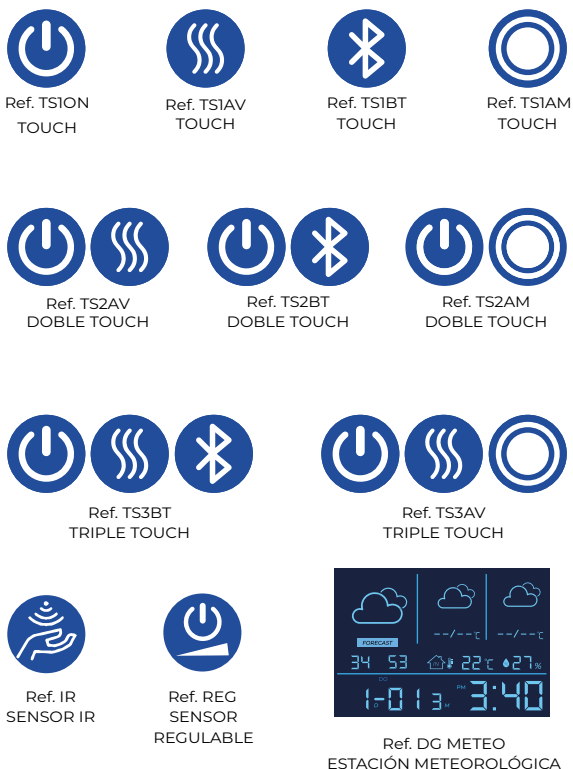

ELEMENTOS OPCIONALES / AVAILABLE OPTIONS / OPTIONS DISPONIBLES / OPÇÕES DISPONÍVEIS

SENSORES / SENSORS / CAPTEURS / SENSOIRES