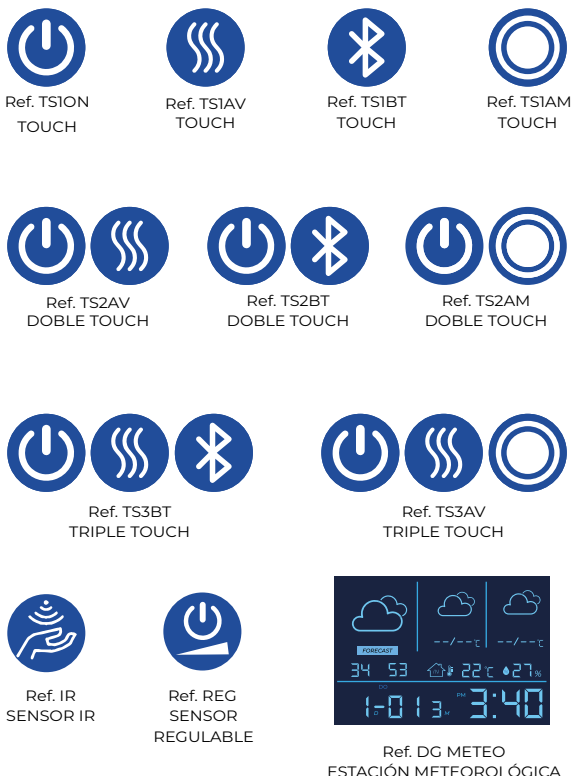

**MEDIDAS DISPONIBLES / AVAILABLE MEASURES
MESURES DISPONIBLES / MEDIDAS DISPONÍVEIS**

B: Desde 400 hasta 1800mm
B: From 400 to 1800mm
B: De 400 à 1800mm
B: De 400 a 1800mm

A: Desde 400 hasta 1200mm
A: From 400 to 1200mm
A: De 400 à 1200mm
A: De 400 a 1200mm

**OPCIÓN ESTÁNDAR / STANDAR OPTIONS
OPTION STANDARD / OPÇÃO REGULAR**

OPCIONES LED / LED OPTIONS / OPTIONS LED / OPÇÕES DE LED

* La tira LED sencilla solo admite un espectro de luz a elegir. / Only one light temperature can be chosen.
** Bi-LED incluye sensor touch para el cambio de luz. / Sensor included to turn on the light.
*** LED-DINÁMICO incluye sensor touch para el encendido progresivo de la luz. / Sensor included to turn on the light progressively.

ELEMENTOS OPCIONALES / AVAILABLE OPTIONS / OPTIONS DISPONIBLES / OPÇÕES DISPONÍVEIS

SENSORES / SENSORS / CAPTEURS / SENSORES

ACCESORIOS / ACCESSORIES / ACCESSOIRES / ACESSÓRIOS

* DG Radio incluye altavoces Bluetooth / BT Speakers included