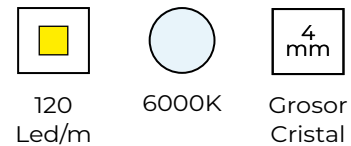

**OPCIÓN ESTÁNDAR / STANDAR OPTIONS
OPTION STANDARD / OPÇÃO REGULAR**