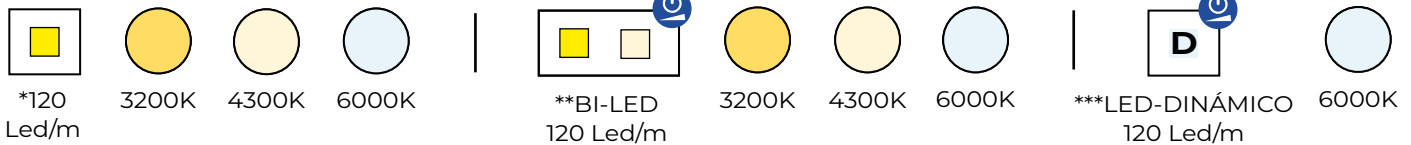

**MEDIDAS DISPONIBLES / AVAILABLE MEASURES
MESURES DISPONIBLES / MEDIDAS DISPONÍVEIS**

B: Desde 400 hasta 1800mm
B: From 400 to 1800mm
B: De 400 à 1800mm
B: De 400 a 1800mm

A: Desde 400 hasta 1200mm
A: From 400 to 1200mm
A: De 400 à 1200mm
A: De 400 a 1200mm

**OPCIÓN ESTÁNDAR / STANDAR OPTIONS
OPTION STANDARD / OPÇÃO REGULAR**

OPCIONES LED / LED OPTIONS / OPTIONS LED / OPÇÕES DE LED

* La tira LED sencilla solo admite un espectro de luz a elegir. / Only one light temperature can be chosen.
** Bi-LED incluye sensor touch para el cambio de luz. / Sensor included to turn on the light.
*** LED-DINÁMICO incluye sensor touch para el encendido progresivo de la luz. / Sensor included to turn on the light progressively.