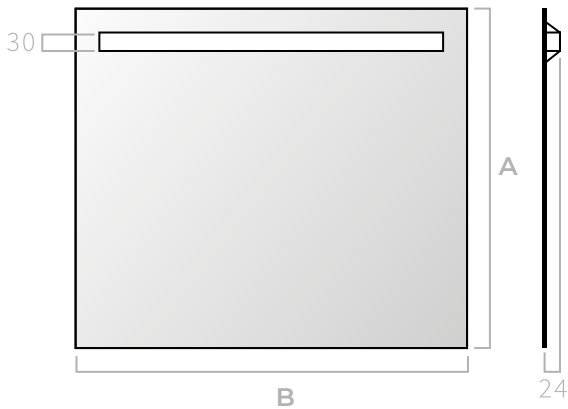

Modelo

NERTA

GENEXIA
ILUMINA TU BAÑO

NERTA

- ES** Espejo de iluminación frontal. Vidrio de 4mm de espesor con esquinas rectas y franja arenada superior por la que se proyecta la luz. Sin bastidor.
- EN** Front lighting mirror. 4mm thick glass with straight corners and a sandblasted strip on the top through which light is projected. Without frame.
- FR** Miroir d'éclairage avant. Verre de 4 mm d'épaisseur avec coins droits et une bande sablée sur le dessus à travers laquelle la lumière est projetée. Sans cadre.
- PT** Espelho de iluminação frontal. Vidro de 4mm de espessura com cantos retos e uma faixa jateada na parte superior através da qual a luz é projetada. Sem moldura.

**MEDIDAS DISPONIBLES / AVAILABLE MEASURES
MESURES DISPONIBLES / MEDIDAS DISPONÍVEIS**

B: Desde 400 hasta 1800mm
B: From 400 to 1800mm
B: De 400 à 1800mm
B: De 400 a 1800mm

A: Desde 400 hasta 1200mm
A: From 400 to 1200mm
A: De 400 à 1200mm
A: De 400 a 1200mm