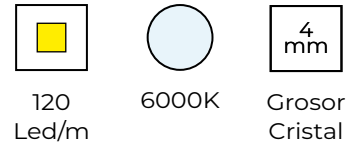

**OPCIÓN ESTÁNDAR / STANDAR OPTIONS
OPTION STANDARD / OPÇÃO REGULAR**