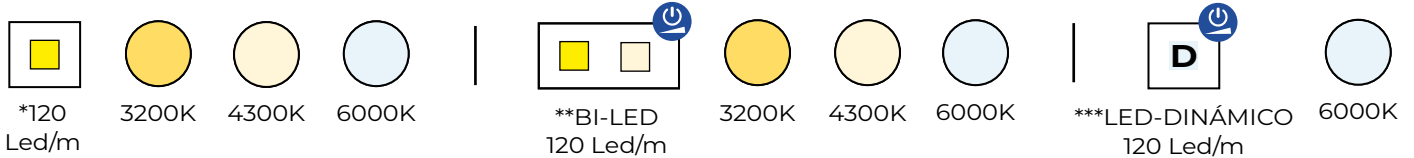

**MEDIDAS DISPONIBLES / AVAILABLE MEASURES  
MESURES DISPONIBLES / MEDIDAS DISPONÍVEIS**

B: Desde 400 hasta 1800mm  
B: From 400 to 1800mm  
B: De 400 à 1800mm  
B: De 400 a 1800mm

A: Desde 400 hasta 1200mm  
A: From 400 to 1200mm  
A: De 400 à 1200mm  
A: De 400 a 1200mm

**OPCIÓN ESTÁNDAR / STANDAR OPTIONS  
OPTION STANDARD / OPÇÃO REGULAR**

**OPCIONES LED / LED OPTIONS / OPTIONS LED / OPÇÕES DE LED**

\* La tira LED sencilla solo admite un espectro de luz a elegir. / Only one light temperature can be chosen.  
\*\* Bi-LED incluye sensor touch para el cambio de luz. / Sensor included to turn on the light.  
\*\*\* LED-DINÁMICO incluye sensor touch para el encendido progresivo de la luz. / Sensor included to turn on the light progressively.