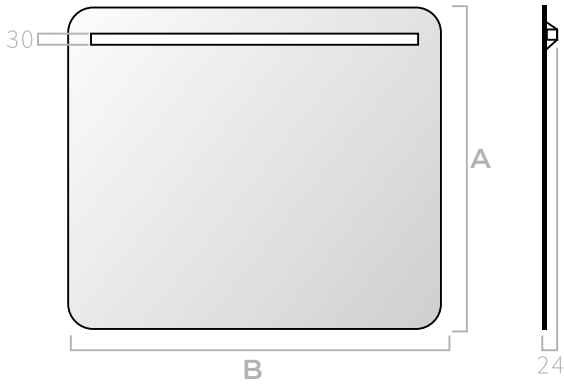

# MENSA

 **GENEXIA**  
ILUMINA TU BAÑO

# MENSA

- ES** Espejo de iluminación frontal superior. Vidrio de 4mm de espesor con esquinas redondeadas (R50) y franja arenada horizontalmente por la que se proyecta la luz. Sin bastidor.
- EN** Upper front lighting mirror. 4mm thick glass with rounded corners (R50) and a horizontal sandblasted strip through which light is projected. Without frame.
- FR** Miroir d'éclairage avant supérieur. Verre de 4 mm d'épaisseur avec coins arrondis (R50) et une bande horizontale sablée à travers laquelle la lumière est projetée. Sans cadre.
- PT** Espelho de iluminação frontal superior. Vidro de 4mm de espessura com cantos arredondados (R50) e uma faixa horizontal jateada através da qual a luz é projetada. Sem moldura.

**MEDIDAS DISPONIBLES / AVAILABLE MEASURES  
MESURES DISPONIBLES / MEDIDAS DISPONÍVEIS**

B: Desde 400 hasta 1800mm  
B: From 400 to 1800mm  
B: De 400 à 1800mm  
B: De 400 a 1800mm

A: Desde 400 hasta 1200mm  
A: From 400 to 1200mm  
A: De 400 à 1200mm  
A: De 400 a 1200mm