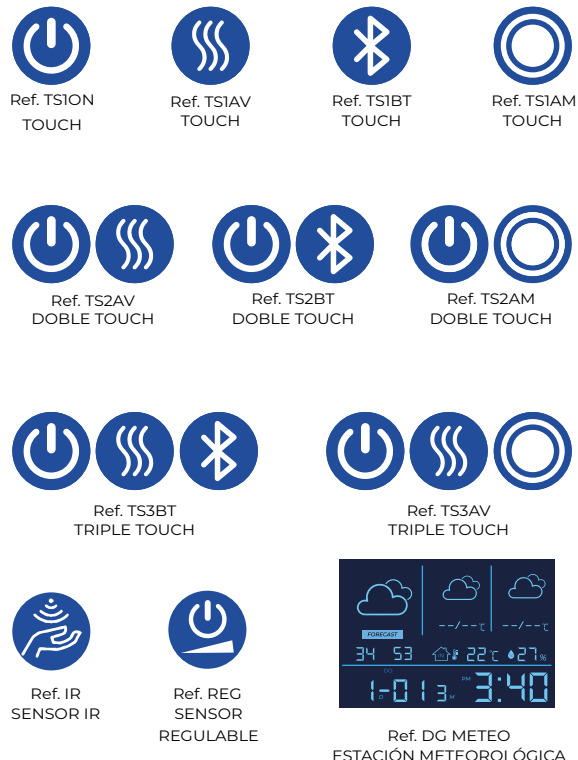

ELEMENTOS OPCIONALES / AVAILABLE OPTIONS / OPTIONS DISPONIBLES / OPÇÕES DISPONÍVEI

SENSORES / SENSORS / CAPTEURS / SENSORES