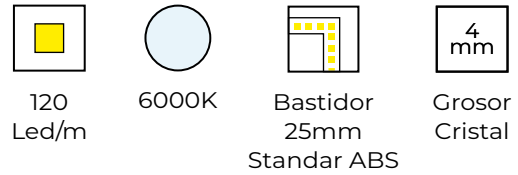

**OPCIÓN ESTÁNDAR / STANDAR OPTIONS
OPTION STANDARD / OPÇÃO REGULAR**