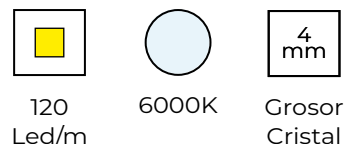

#### OPCIONES EXTERNAS / EXTERNAL OPTIONS OPTIONS EXTERNES / OPÇÕES EXTERNAS

-  Espejo aumento imantado sin luz  
Magnetic magnifying mirror without light  
Miroir grossissant magnétique sans lumière  
Espelho de aumento magnético sem luz  
Ref. AMI

**MEDIDAS DISPONIBLES / AVAILABLE MEASURES  
MESURES DISPONIBLES / MEDIDAS DISPONÍVEIS**

B: Desde 400 hasta 1800mm  
B: From 400 to 1800mm  
B: De 400 à 1800mm  
B: De 400 a 1800mm

A: Desde 400 hasta 1200mm  
A: From 400 to 1200mm  
A: De 400 à 1200mm  
A: De 400 a 1200mm

**OPCIÓN ESTÁNDAR / STANDARD OPTIONS  
OPTION STANDARD / OPÇÃO REGULAR**

**OPCIONES LED / LED OPTIONS / OPTIONS LED / OPÇÕES DE LED**

\* La tira LED sencilla solo admite un espectro de luz a elegir. / Only one light temperature can be chosen.