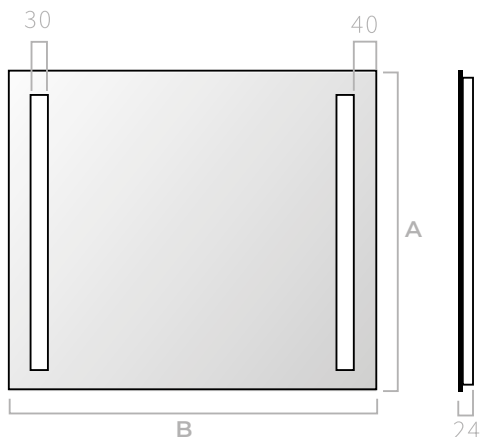

# LISKA

- ES** Espejo de iluminación frontal. Vidrio de 4mm de espesor con esquinas rectas y franjas arenadas laterales por las que se proyecta la luz. Sin bastidor.
- EN** Front lighting mirror. 4mm thick glass with straight corners and side sandblasted stripes through which light is projected. Without frame.
- FR** Miroir d'éclairage avant. Verre de 4 mm d'épaisseur avec coins droits et bandes latérales sablées à travers lesquelles la lumière est projetée. Sans cadre.
- PT** Espelho de iluminação frontal. Vidro de 4mm de espessura com cantos retos e faixas laterais jateadas através das quais a luz é projetada. Sem moldura.

**MEDIDAS DISPONIBLES / AVAILABLE MEASURES  
MESURES DISPONIBLES / MEDIDAS DISPONÍVEIS**

B: Desde 400 hasta 1800mm  
B: From 400 to 1800mm  
B: De 400 à 1800mm  
B: De 400 a 1800mm

A: Desde 400 hasta 1200mm  
A: From 400 to 1200mm  
A: De 400 à 1200mm  
A: De 400 a 1200mm