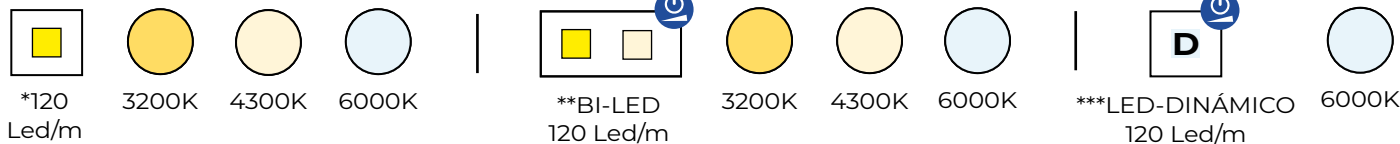

**MEDIDAS DISPONIBLES / AVAILABLE MEASURES  
MESURES DISPONIBLES / MEDIDAS DISPONÍVEIS**

B: Desde 400 hasta 1800mm  
B: From 400 to 1800mm  
B: De 400 à 1800mm  
B: De 400 a 1800mm

A: Desde 400 hasta 1200mm  
A: From 400 to 1200mm  
A: De 400 à 1200mm  
A: De 400 a 1200mm

**OPCIÓN ESTÁNDAR / STANDARD OPTIONS  
OPTION STANDARD / OPÇÃO REGULAR**

**OPCIONES LED / LED OPTIONS / OPTIONS LED / OPÇÕES DE LED**

\* La tira LED sencilla solo admite un espectro de luz a elegir. / Only one light temperature can be chosen.