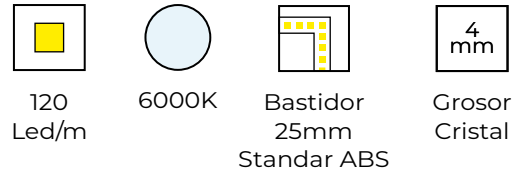

**OPCIÓN ESTÁNDAR / STANDAR OPTIONS
OPTION STANDARD / OPÇÃO REGULAR**