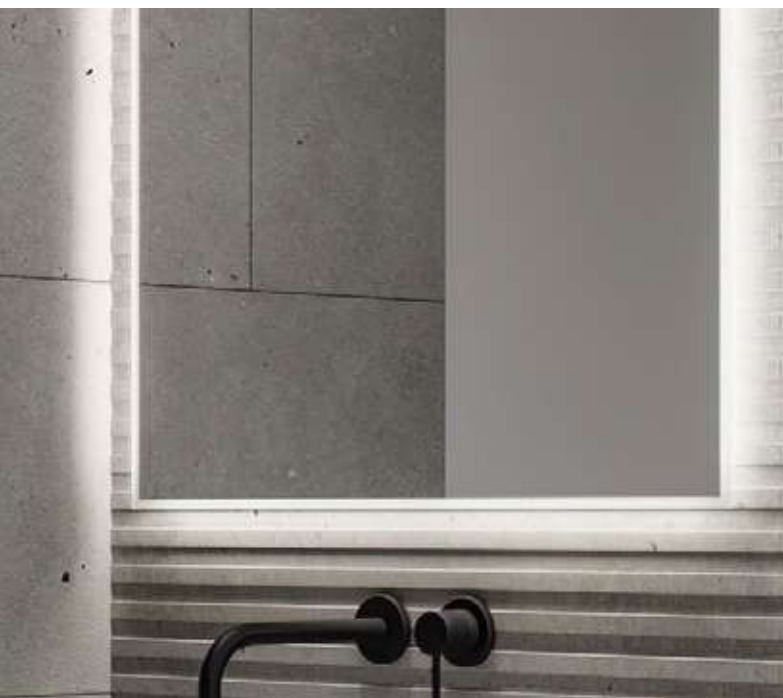

# KOMPLET

- ES** Espejo con retroiluminación perimetral. Vidrio liso de 4mm de espesor con esquinas rectas y bisel trasero perimetral mate de 10mm.
- EN** Perimeter backlit mirror. 4mm thick smooth glass with straight corners and 10mm matt rear perimeter bezel.
- FR** Miroir périmétrique rétroéclairé. Verre lisse de 4 mm d'épaisseur avec coins droits et lunette périmétrique arrière mate de 10 mm.
- PT** Espelho retroiluminado de perímetro. Vidro liso de 4 mm de espessura com cantos retos e bisel traseiro fosco de 10 mm.