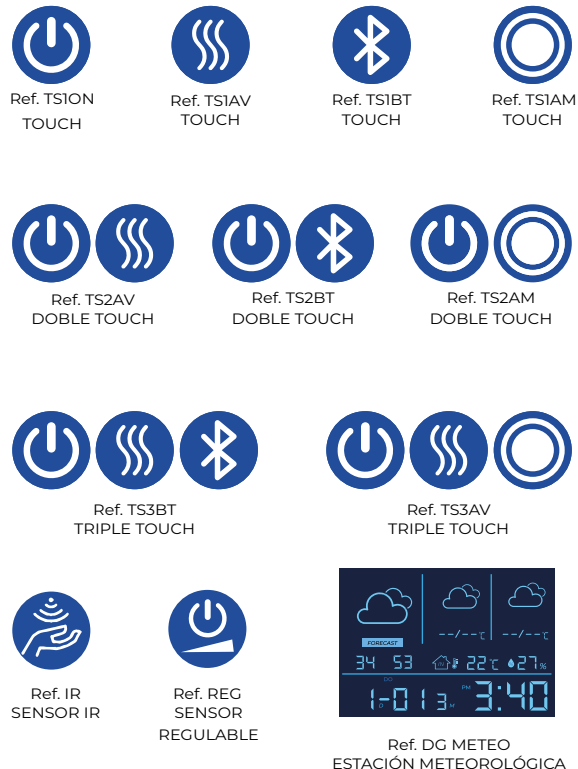

ELEMENTOS OPCIONALES / AVAILABLE OPTIONS / OPTIONS DISPONIBLES / OPÇÕES DISPONÍVEIS

SENSORES / SENSORS / CAPTEURS / SENSORES