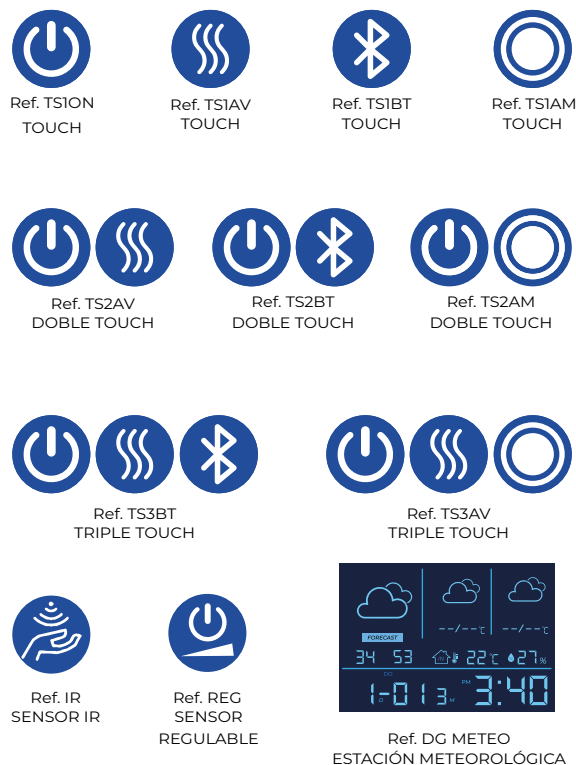

ELEMENTOS OPCIONALES / AVAILABLE OPTIONS / OPTIONS DISPONIBLES / OPÇÕES DISPONÍVEIS

SENSORES / SENSORS / CAPTEURS / SENSOIRES