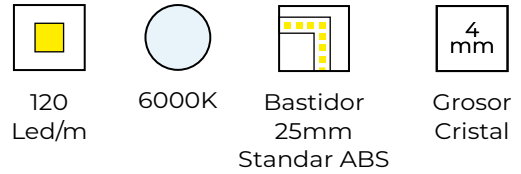

**OPCIÓN ESTÁNDAR / STANDAR OPTIONS
OPTION STANDARD / OPÇÃO REGULAR**