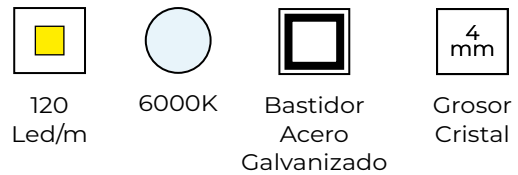

Modelo

ITLIN

GENEXIA
ILUMINA TU BAÑO

ITLIN

- ES** Espejo con iluminación frontal. Vidrio redondo de 4mm de espesor con arenado perimetral con dibujo por el que se proyecta la luz.
- EN** Mirror with front lighting. 4mm thick round glass with perimeter sandblasting with a drawing through which light is projected.
- FR** Miroir avec éclairage frontal. Verre rond de 4 mm d'épaisseur avec sablage périphérique avec un dessin à travers lequel la lumière est projetée.
- PT** Espelho com iluminação frontal. Vidro redondo de 4mm de espessura com jateamento perimetral com desenho através do qual a luz é projetada.

Ø Desde 500 hasta 800mm
Ø From 500 to 800mm
Ø De 500 à 800mm
Ø De 500 a 800mm

**OPCIÓN ESTÁNDAR / STANDAR OPTIONS
OPTION STANDARD / OPÇÃO REGULAR**

OPCIONES LED / LED OPTIONS / OPTIONS LED / OPÇÕES DE LED