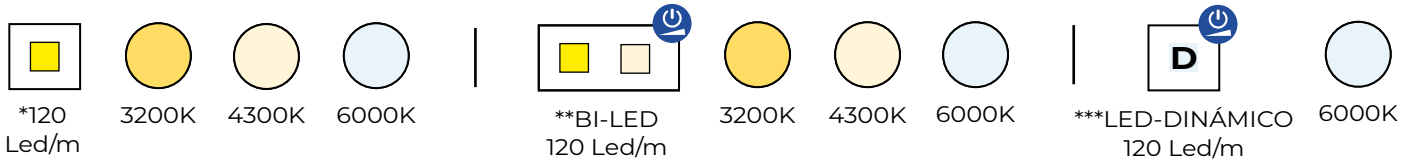

Modelo

ITLIN

GENEXIA
ILUMINA TU BAÑO

ITLIN

- ES** Espejo con iluminación frontal. Vidrio redondo de 4mm de espesor con arenado perimetral con dibujo por el que se proyecta la luz.
- EN** Mirror with front lighting. 4mm thick round glass with perimeter sandblasting with a drawing through which light is projected.
- FR** Miroir avec éclairage frontal. Verre rond de 4 mm d'épaisseur avec sablage périphérique avec un dessin à travers lequel la lumière est projetée.
- PT** Espelho com iluminação frontal. Vidro redondo de 4mm de espessura com jateamento perimetral com desenho através do qual a luz é projetada.

Ø Desde 500 hasta 800mm
Ø From 500 to 800mm
Ø De 500 à 800mm
Ø De 500 a 800mm

**OPCIÓN ESTÁNDAR / STANDAR OPTIONS
OPTION STANDARD / OPÇÃO REGULAR**

OPCIONES LED / LED OPTIONS / OPTIONS LED / OPÇÕES DE LED