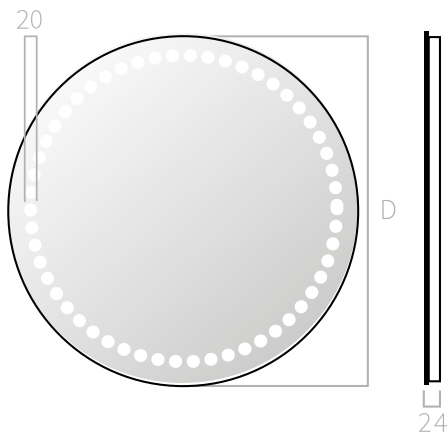

Modelo

ITLIN

GENEXIA
ILUMINA TU BAÑO

ITLIN

- ES** Espejo con iluminación frontal. Vidrio redondo de 4mm de espesor con arenado perimetral con dibujo por el que se proyecta la luz.
- EN** Mirror with front lighting. 4mm thick round glass with perimeter sandblasting with a drawing through which light is projected.
- FR** Miroir avec éclairage frontal. Verre rond de 4 mm d'épaisseur avec sablage périphérique avec un dessin à travers lequel la lumière est projetée.
- PT** Espelho com iluminação frontal. Vidro redondo de 4mm de espessura com jateamento perimetral com desenho através do qual a luz é projetada.

OPCIONES EXTERNAS / EXTERNAL OPTIONS
OPTIONS EXTERNES / OPÇÕES EXTERNAS

3X

Ref. AMI

Espejo aumento imantado sin luz
Magnetic magnifying mirror without light
Miroir grossissant magnétique sans lumière
Espelho de aumento magnético sem luz

BASTIDOR ACERO / STEEL FRAME
CHÂSSIS EN ACIER / ESTRUTURA DE AÇO

Bastidor de acero galvanizado
Galvanized steel frame
Châssis en acier galvanisé
Estrutura de aço galvanizado

**MEDIDAS DISPONIBLES / AVAILABLE MEASURES
MESURES DISPONIBLES / MEDIDAS DISPONÍVEIS**

Ø Desde 500 hasta 800mm
Ø From 500 to 800mm
Ø De 500 à 800mm
Ø De 500 a 800mm

**OPCIÓN ESTÁNDAR / STANDAR OPTIONS
OPTION STANDARD / OPÇÃO REGULAR**

OPCIONES LED / LED OPTIONS / OPTIONS LED / OPÇÕES DE LED