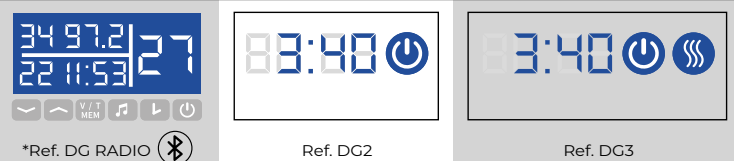

ACCESORIOS / ACCESSORIES / ACCESSOIRES / ACESSÓRIOS

* DG Radio incluye altavoces Bluetooth / BT Speakers included

** ES / Accesorios instalables solo en diámetros de 80cm o más.

** EN / Can be installed only in diameters of 80cm or more.