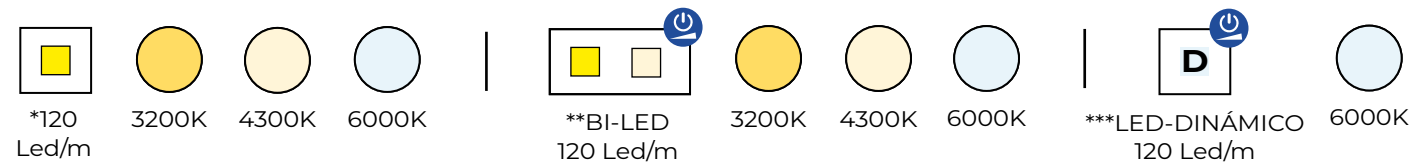

Modelo

ICON

GENEXIA
ILUMINA TU BAÑO

ICON

- ES** Espejo con retroiluminación perimetral. Vidrio de 4mm de espesor con esquinas rectas y aro interior arenado de 10mm con posibilidad de dos colores negro o dorado.
- EN** Mirror with perimeter backlighting. 4mm thick smooth glass with straight corners and 10mm sandblasted inner ring with the possibility of two colors, black or gold.
- FR** Miroir avec rétroéclairage périmétrique. Verre lisse de 4 mm d'épaisseur avec coins droits et anneau intérieur sablé de 10 mm avec possibilité de deux couleurs, noir ou or.
- PT** Espelho com retroiluminação do perímetro. Vidro liso de 4mm de espessura com cantos retos e anel interno jateado de 10mm pintado sem luz.

60x60cm 90x90cm
70x70cm 100x100cm
80x80cm 120x120cm

**OPCIÓN ESTÁNDAR / STANDAR OPTIONS
OPTION STANDARD / OPÇÃO REGULAR**

OPCIONES LED / LED OPTIONS / OPTIONS LED / OPÇÕES DE LED

* La tira LED sencilla solo admite un espectro de luz a elegir. / Only one light temperature can be chosen.