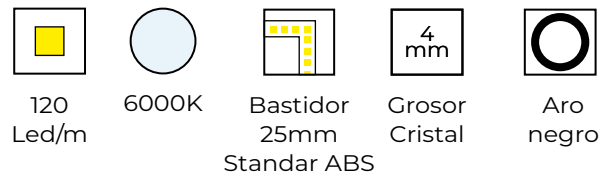

Modelo

ICON

GENEXIA
ILUMINA TU BAÑO

ICON

- ES** Espejo con retroiluminación perimetral. Vidrio de 4mm de espesor con esquinas rectas y aro interior arenado de 10mm con posibilidad de dos colores negro o dorado.
- EN** Mirror with perimeter backlighting. 4mm thick smooth glass with straight corners and 10mm sandblasted inner ring with the possibility of two colors, black or gold.
- FR** Miroir avec rétroéclairage périmétrique. Verre lisse de 4 mm d'épaisseur avec coins droits et anneau intérieur sablé de 10 mm avec possibilité de deux couleurs, noir ou or.
- PT** Espelho com retroiluminação do perímetro. Vidro liso de 4mm de espessura com cantos retos e anel interno jateado de 10mm pintado sem luz.

ES/ OPCIÓN BASTIDOR DIFUSOR LED EN/ LED DIFFUSER FRAME OPTION

- Bastidor con difusor LED
- Frame with LED diffuser
- Cadre avec diffuseur LED
- Moldura com difusor de LED

**MEDIDAS DISPONIBLES / AVAILABLE MEASURES
MESURES DISPONIBLES / MEDIDAS DISPONÍVEIS**

60x60cm 90x90cm
70x70cm 100x100cm
80x80cm 120x120cm

**OPCIÓN ESTÁNDAR / STANDAR OPTIONS
OPTION STANDARD / OPÇÃO REGULAR**

OPCIONES LED / LED OPTIONS / OPTIONS LED / OPÇÕES DE LED

* La tira LED sencilla solo admite un espectro de luz a elegir. / Only one light temperature can be chosen.