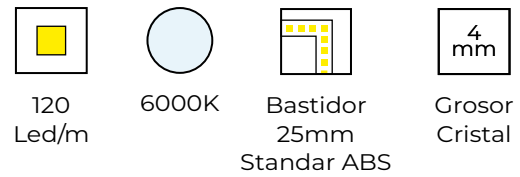

**OPCIÓN ESTÁNDAR / STANDAR OPTIONS
OPTION STANDARD / OPÇÃO REGULAR**