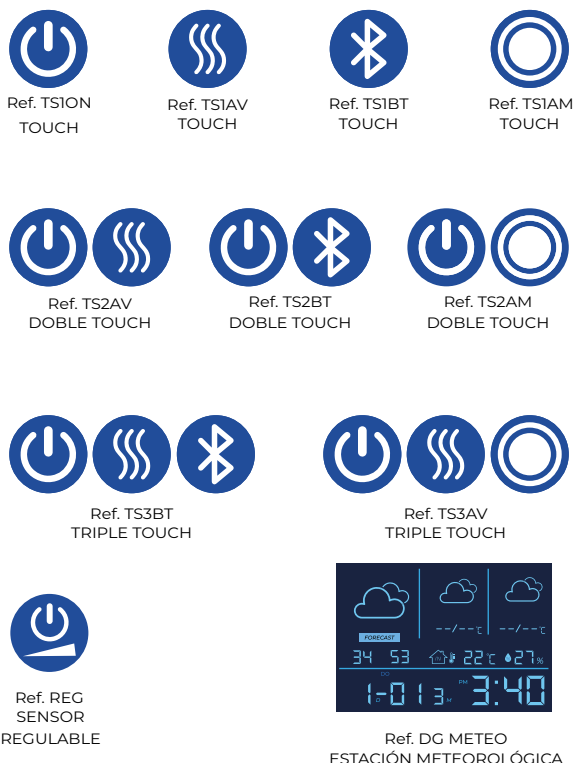

ELEMENTOS OPCIONALES / AVAILABLE OPTIONS / OPTIONS DISPONIBLES / OPÇÕES DISPONÍVEIS

SENSORES / SENSORS / CAPTEURS / SENSORES