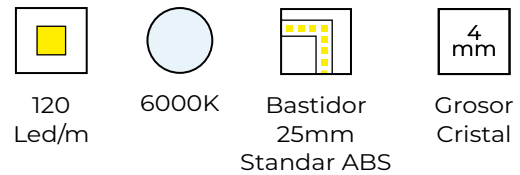

Modelo

HYDRA PLUS

GENEXIA HYDRA PLUS

ILUMINA TU BAÑO

- ES** Espejo con retroiluminación perimetral. Vidrio liso de 4mm de espesor con esquinas redondeadas (R50) y arenado perimetral de 40mm.
- EN** Mirror with perimeter backlighting. 4mm thick smooth glass with rounded corners (R50) and 40mm perimeter sandblasting.
- FR** Miroir avec rétroéclairage périmétrique. Verre lisse de 4 mm d'épaisseur avec coins arrondis (R50) et sablage périmétrique de 40 mm.
- PT** Espelho com retroiluminação do perímetro. Vidro liso de 4 mm de espessura com cantos arredondados (R50) e jateamento de perímetro de 40 mm.

OPCIONES EXTERNAS / EXTERNAL OPTIONS OPTIONS EXTERNES / OPÇÕES EXTERNAS

-  Espejo aumento imantado sin luz
Magnetic magnifying mirror without light
Miroir grossissant magnétique sans lumière
Espelho de aumento magnético sem luz
Ref. AMI

**MEDIDAS DISPONIBLES / AVAILABLE MEASURES
MESURES DISPONIBLES / MEDIDAS DISPONÍVEIS**

B: Desde 400 hasta 1800mm
B: From 400 to 1800mm
B: De 400 à 1800mm
B: De 400 a 1800mm

A: Desde 400 hasta 1200mm
A: From 400 to 1200mm
A: De 400 à 1200mm
A: De 400 a 1200mm

**OPCIÓN ESTÁNDAR / STANDAR OPTIONS
OPTION STANDARD / OPÇÃO REGULAR**

OPCIONES LED / LED OPTIONS / OPTIONS LED / OPÇÕES DE LED

* La tira LED sencilla solo admite un espectro de luz a elegir. / Only one light temperature can be chosen.