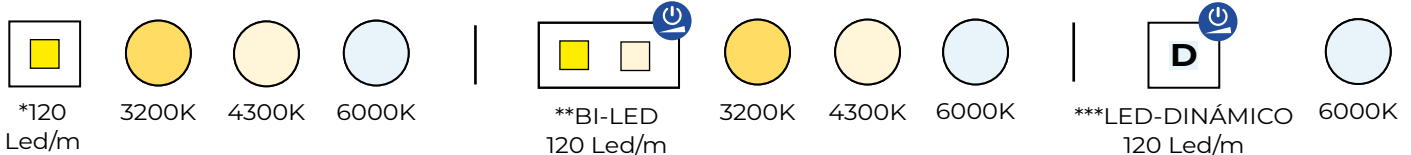

**MEDIDAS DISPONIBLES / AVAILABLE MEASURES
MESURES DISPONIBLES / MEDIDAS DISPONÍVEIS**

B: Desde 400 hasta 1800mm
B: From 400 to 1800mm
B: De 400 à 1800mm
B: De 400 a 1800mm

A: Desde 400 hasta 1200mm
A: From 400 to 1200mm
A: De 400 à 1200mm
A: De 400 a 1200mm

**OPCIÓN ESTÁNDAR / STANDAR OPTIONS
OPTION STANDARD / OPÇÃO REGULAR**

OPCIONES LED / LED OPTIONS / OPTIONS LED / OPÇÕES DE LED

* La tira LED sencilla solo admite un espectro de luz a elegir. / Only one light temperature can be chosen.