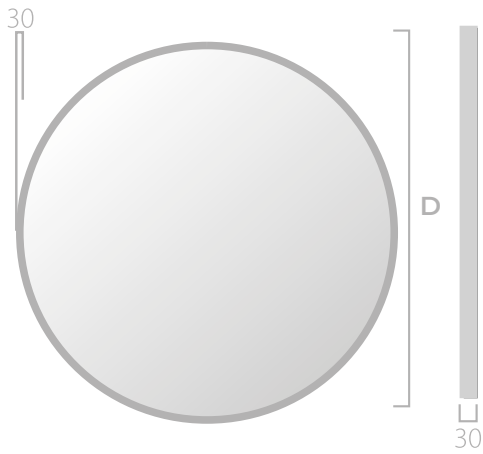

Modelo

HELEN

Sin luz

GENEXIA
ILUMINA TU BAÑO

HELEN

- ES** Espejo sin iluminación. Vidrio liso redondo de 4mm de espesor y marco de aluminio disponible en 2 colores.
- EN** Mirror without lighting. 4mm thick round smooth glass and aluminum frame available in 2 colours.
- FR** Miroir sans éclairage. Verre rond lisse épaisseur 4 mm et cadre aluminium disponible en 2 coloris.
- PT** Espelho sem iluminação. Vidro liso redondo de 4mm de espessura e moldura de alumínio disponível em 2 cores.

**Espejo sin luz / Mirror without light
Miroir sans lumière / Espelho sem luz**

OPCIONES EXTERNAS / EXTERNAL OPTIONS OPTIONS EXTERNES / OPÇÕES EXTERNAS

Espejo aumento imantado sin luz
Magnetic magnifying mirror without light
Miroir grossissant magnétique sans lumière
Espelho de aumento magnético sem luz

MARCO DE ALUMINIO / ALUMINIUM FRAME CADRE EN ALUMINIUM / ESTRUTURA DE ALUMÍNIO

Marco de aluminio en color plata mate
o dorado
Aluminum frame in matte silver
or gold

Cadre en aluminium en argent mat
ou en or
Moldura de alumínio em prata fosca
ou ouro

**MEDIDAS DISPONIBLES / AVAILABLE MEASURES
MESURES DISPONIBLES / MEDIDAS DISPONÍVEIS**

Ø: 60cm
Ø: 80cm

**OPCIÓN ESTÁNDAR / STANDAR OPTIONS
OPTION STANDARD / OPÇÃO REGULAR**

Marco
Aluminio
plata mate

Grosor
Cristal