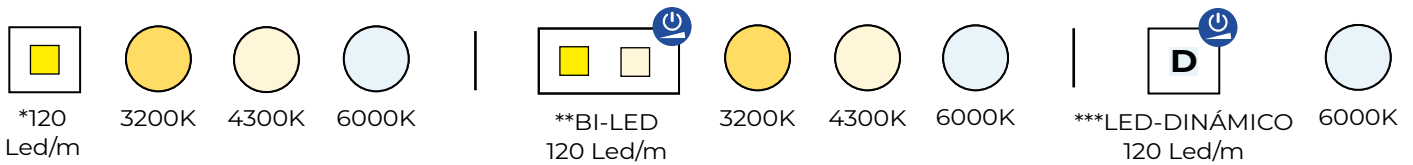

Modelo

DALBA

GENEXIA
ILUMINA TU BAÑO

DALBA

- ES** Espejo de iluminación frontal. Vidrio de 4mm de espesor con franjas arenadas verticalmente por las que se proyecta la luz. Cerrado con marco termoplástico en 2 colores.
- EN** Front lighting mirror. 4mm thick glass with vertically sandblasted stripes through which light is projected. Closed with thermoplastic frame in 2 colors.
- FR** Miroir d'éclairage avant. Verre de 4 mm d'épaisseur avec rayures verticales sablées à travers lesquelles la lumière est projetée. Fermé avec cadre thermoplastique en 2 couleurs.
- PT** Espelho de iluminação frontal. Vidro de 4mm de espessura com listras verticais jateadas através das quais a luz é projetada. Fechado com moldura termoplástica em 2 cores.

**MEDIDAS DISPONIBLES / AVAILABLE MEASURES
MESURES DISPONIBLES / MEDIDAS DISPONÍVEIS**

B: Desde 400 hasta 1800mm
B: From 400 to 1800mm
B: De 400 à 1800mm
B: De 400 a 1800mm

A: Desde 400 hasta 1200mm
A: From 400 to 1200mm
A: De 400 à 1200mm
A: De 400 a 1200mm

**OPCIÓN ESTÁNDAR / STANDAR OPTIONS
OPTION STANDARD / OPÇÃO REGULAR**

OPCIONES LED / LED OPTIONS / OPTIONS LED / OPÇÕES DE LED

* La tira LED sencilla solo admite un espectro de luz a elegir. / Only one light temperature can be chosen.
** Bi-LED incluye sensor touch para el cambio de luz. / Sensor included to turn on the light.
*** LED-DINÁMICO incluye sensor touch para el encendido progresivo de la luz. / Sensor included to turn on the light progressively.