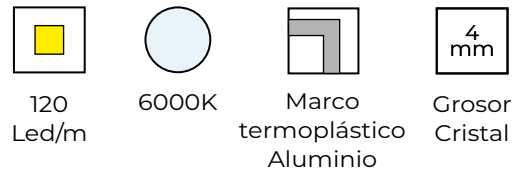

**OPCIÓN ESTÁNDAR / STANDAR OPTIONS
OPTION STANDARD / OPÇÃO REGULAR**