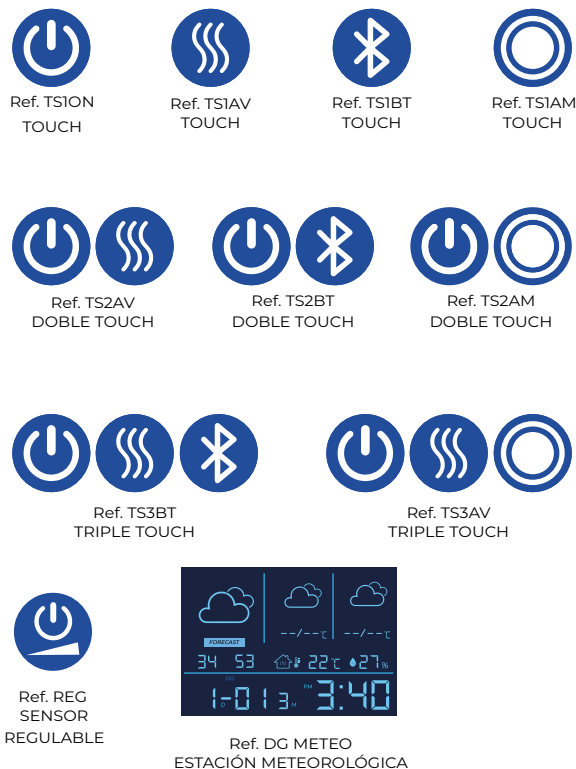

**MEDIDAS DISPONIBLES / AVAILABLE MEASURES
MESURES DISPONIBLES / MEDIDAS DISPONÍVEIS**

B: Desde 400 hasta 1800mm
B: From 400 to 1800mm
B: De 400 à 1800mm
B: De 400 a 1800mm

A: Desde 400 hasta 1200mm
A: From 400 to 1200mm
A: De 400 à 1200mm
A: De 400 a 1200mm

**OPCIÓN ESTÁNDAR / STANDAR OPTIONS
OPTION STANDARD / OPÇÃO REGULAR**

OPCIONES LED / LED OPTIONS / OPTIONS LED / OPÇÕES DE LED

* La tira LED sencilla solo admite un espectro de luz a elegir. / Only one light temperature can be chosen.
** Bi-LED incluye sensor touch para el cambio de luz. / Sensor included to turn on the light.
*** LED-DINÁMICO incluye sensor touch para el encendido progresivo de la luz. / Sensor included to turn on the light progressively.

ELEMENTOS OPCIONALES / AVAILABLE OPTIONS / OPTIONS DISPONIBLES / OPÇÕES DISPONÍVEI

SENSORES / SENSORS / CAPTEURS / SENSORES

ACCESORIOS / ACCESSORIES / ACCESSOIRES / ACESSÓRIOS

* DG Radio incluye altavoces Bluetooth / BT Speakers included