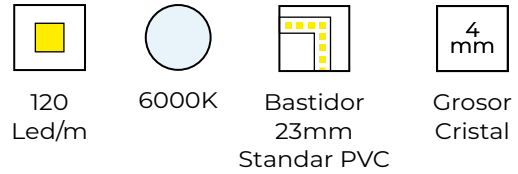

Modelo

CIRCLE

 **GENEXIA**
ILUMINA TU BAÑO

CIRCLE

- ES** Espejo redondo con retroiluminación perimetral. Vidrio liso de 4mm de espesor.
- EN** Round mirror with perimeter backlighting. 4mm thick smooth glass.
- FR** Miroir rond avec rétroéclairage périmétrique. Verre lisse de 4 mm d'épaisseur.
- PT** Espelho redondo com retroiluminação do perímetro. Vidro liso de 4 mm de espessura.

OPCIONES EXTERNAS / EXTERNAL OPTIONS OPTIONS EXTERNES / OPÇÕES EXTERNAS

-  Espejo aumento imantado sin luz
Magnetic magnifying mirror without light
Miroir grossissant magnétique sans lumière
Espelho de aumento magnético sem luz
Ref. AMI

**MEDIDAS DISPONIBLES / AVAILABLE MEASURES
MESURES DISPONIBLES / MEDIDAS DISPONÍVEIS**

Desde 400 hasta 1200mm
From 400 to 1200mm
De 400 à 1200mm
De 400 a 1200mm

**OPCIÓN ESTÁNDAR / STANDAR OPTIONS
OPTION STANDARD / OPÇÃO REGULAR**