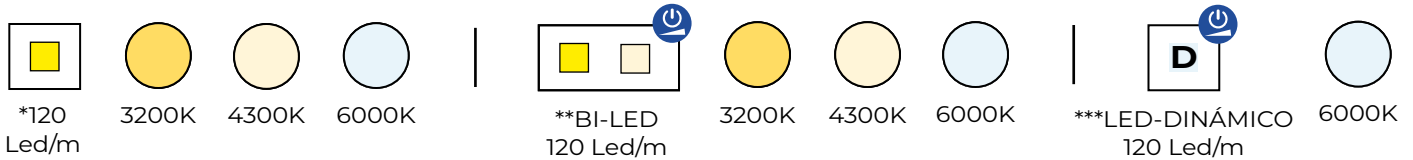

Modelo

CIRCLE

 **GENEXIA**
ILUMINA TU BAÑO

CIRCLE

- ES** Espejo redondo con retroiluminación perimetral. Vidrio liso de 4mm de espesor.
- EN** Round mirror with perimeter backlighting. 4mm thick smooth glass.
- FR** Miroir rond avec rétroéclairage périmétrique. Verre lisse de 4 mm d'épaisseur.
- PT** Espelho redondo com retroiluminação do perímetro. Vidro liso de 4 mm de espessura.

OPCIONES EXTERNAS / EXTERNAL OPTIONS OPTIONS EXTERNES / OPÇÕES EXTERNAS

-  Espejo aumento imantado sin luz
Magnetic magnifying mirror without light
Miroir grossissant magnétique sans lumière
Espelho de aumento magnético sem luz
Ref. AMI

**MEDIDAS DISPONIBLES / AVAILABLE MEASURES
MESURES DISPONIBLES / MEDIDAS DISPONÍVEIS**

Desde 400 hasta 1200mm
From 400 to 1200mm
De 400 à 1200mm
De 400 a 1200mm

**OPCIÓN ESTÁNDAR / STANDAR OPTIONS
OPTION STANDARD / OPÇÃO REGULAR**

OPCIONES LED / LED OPTIONS / OPTIONS LED / OPÇÕES DE LED

* La tira LED sencilla solo admite un espectro de luz a elegir. / Only one light temperature can be chosen.

** Bi-LED incluye sensor touch para el cambio de luz. / Sensor included to turn on the light.