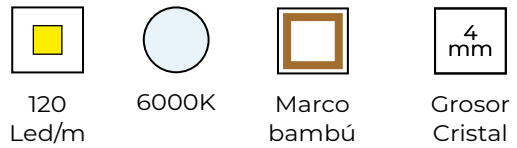

MARCO DE BAMBÚ / BAMBOO FRAME CADRE EN BAMBU / ESTRUTURA DE BAMBU

-  Marco de bambú
Bamboo frame
Cadre en bambu
Estrutura de bambu

**MEDIDAS DISPONIBLES / AVAILABLE MEASURES
MESURES DISPONIBLES / MEDIDAS DISPONÍVEIS**

Ø 60cm

**OPCIÓN ESTÁNDAR / STANDAR OPTIONS
OPTION STANDARD / OPÇÃO REGULAR**

OPCIONES LED / LED OPTIONS / OPTIONS LED / OPÇÕES DE LED

* La tira LED sencilla solo admite un espectro de luz a elegir. / Only one light temperature can be chosen.