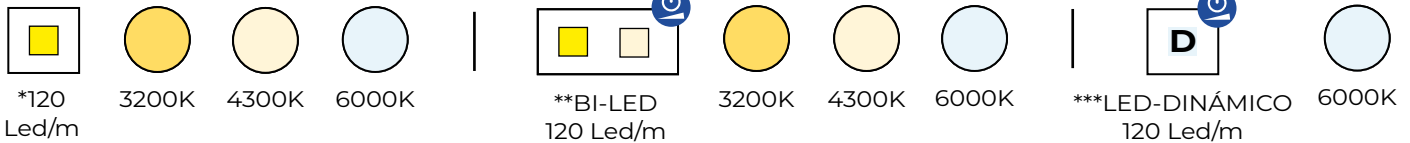

MARCO DE BAMBÚ / BAMBOO FRAME CADRE EN BAMBU / ESTRUTURA DE BAMBU

-  Marco de bambú
Bamboo frame
Cadre en bambu
Estrutura de bambu

**MEDIDAS DISPONIBLES / AVAILABLE MEASURES
MESURES DISPONIBLES / MEDIDAS DISPONÍVEIS**

Ø 60cm

**OPCIÓN ESTÁNDAR / STANDAR OPTIONS
OPTION STANDARD / OPÇÃO REGULAR**

OPCIONES LED / LED OPTIONS / OPTIONS LED / OPÇÕES DE LED

* La tira LED sencilla solo admite un espectro de luz a elegir. / Only one light temperature can be chosen.