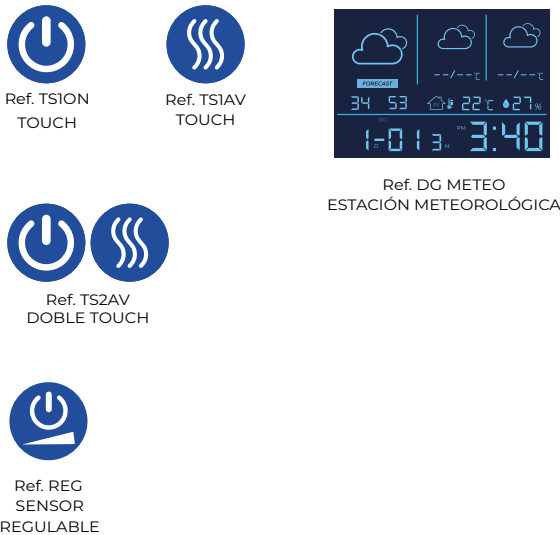

ELEMENTOS OPCIONALES / AVAILABLE OPTIONS / OPTIONS DISPONIBLES / OPÇÕES DISPONÍVEIS

SENSORES / SENSORS / CAPTEURS / SENSORES