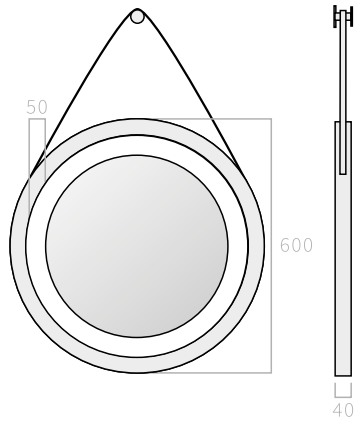

Modelo

BAMBÚ

GENEXIA
ILUMINA TU BAÑO

BAMBÚ

- ES** Espejo con iluminación frontal. Vidrio redondo de 4mm de espesor y arenado perimetral con marco de madera de bambú.
- EN** Mirror with front lighting. 4mm thick round glass and sandblasted perimeter with bamboo wood frame.
- FR** Miroir avec éclairage frontal. Verre rond de 4 mm d'épaisseur et périmètre sablé avec cadre en bois de bambou.
- PT** Espelho com iluminação frontal. Vidro redondo de 4mm de espessura e perímetro jateado com moldura de madeira de bambu.

OPCIONES EXTERNAS / EXTERNAL OPTIONS OPTIONS EXTERNES / OPÇÕES EXTERNAS

-  **3X** Espejo aumento imantado sin luz
Magnetic magnifying mirror without light
Miroir grossissant magnétique sans lumière
Espelho de aumento magnético sem luz
Ref. AMI

MARCO DE BAMBÚ / BAMBOO FRAME CADRE EN BAMBU / ESTRUTURA DE BAMBU

-  Marco de bambú
Bamboo frame
Cadre en bambu
Estrutura de bambu

**MEDIDAS DISPONIBLES / AVAILABLE MEASURES
MESURES DISPONIBLES / MEDIDAS DISPONÍVEIS**

Ø 60cm

**OPCIÓN ESTÁNDAR / STANDAR OPTIONS
OPTION STANDARD / OPÇÃO REGULAR**

OPCIONES LED / LED OPTIONS / OPTIONS LED / OPÇÕES DE LED

* La tira LED sencilla solo admite un espectro de luz a elegir. / Only one light temperature can be chosen.