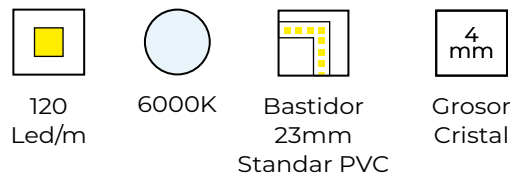

Modelo

ATLAS

 **GENEXIA**
ILUMINA TU BAÑO

ATLAS

- ES** Espejo de iluminación frontal y retroiluminación. Vidrio de 4mm de espesor con esquinas rectas y franja arenada superior de 30mm por la que se proyecta la luz.
- EN** Front lighting mirror and backlighting. 4mm thick glass with straight corners and a 30mm upper sandblasted strip through which light is projected.
- FR** Miroir d'éclairage avant et rétroéclairage. Verre de 4 mm d'épaisseur avec des coins droits et une bande supérieure sablée de 30 mm à travers laquelle la lumière est projetée.
- PT** Espelho de iluminação frontal e retroiluminação. Vidro de 4mm de espessura com cantos retos e faixa superior jateada de 30mm através da qual a luz é projetada.

**MEDIDAS DISPONIBLES / AVAILABLE MEASURES
MESURES DISPONIBLES / MEDIDAS DISPONÍVEIS**

B: Desde 400 hasta 1800mm
B: From 400 to 1800mm
B: De 400 à 1800mm
B: De 400 a 1800mm

A: Desde 400 hasta 1200mm
A: From 400 to 1200mm
A: De 400 à 1200mm
A: De 400 a 1200mm

**OPCIÓN ESTÁNDAR / STANDAR OPTIONS
OPTION STANDARD / OPÇÃO REGULAR**

OPCIONES LED / LED OPTIONS / OPTIONS LED / OPÇÕES DE LED

* La tira LED sencilla solo admite un espectro de luz a elegir. / Only one light temperature can be chosen.