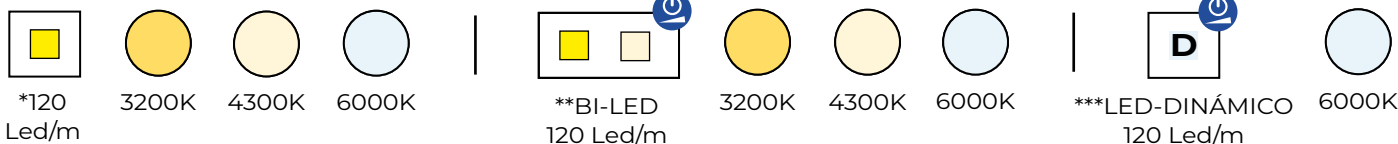

Modelo

ATLAS

 **GENEXIA**
ILUMINA TU BAÑO

ATLAS

- ES** Espejo de iluminación frontal y retroiluminación. Vidrio de 4mm de espesor con esquinas rectas y franja arenada superior de 30mm por la que se proyecta la luz.
- EN** Front lighting mirror and backlighting. 4mm thick glass with straight corners and a 30mm upper sandblasted strip through which light is projected.
- FR** Miroir d'éclairage avant et rétroéclairage. Verre de 4 mm d'épaisseur avec des coins droits et une bande supérieure sablée de 30 mm à travers laquelle la lumière est projetée.
- PT** Espelho de iluminação frontal e retroiluminação. Vidro de 4mm de espessura com cantos retos e faixa superior jateada de 30mm através da qual a luz é projetada.

**MEDIDAS DISPONIBLES / AVAILABLE MEASURES
MESURES DISPONIBLES / MEDIDAS DISPONÍVEIS**

B: Desde 400 hasta 1800mm
B: From 400 to 1800mm
B: De 400 à 1800mm
B: De 400 a 1800mm

A: Desde 400 hasta 1200mm
A: From 400 to 1200mm
A: De 400 à 1200mm
A: De 400 a 1200mm

**OPCIÓN ESTÁNDAR / STANDAR OPTIONS
OPTION STANDARD / OPÇÃO REGULAR**

OPCIONES LED / LED OPTIONS / OPTIONS LED / OPÇÕES DE LED

* La tira LED sencilla solo admite un espectro de luz a elegir. / Only one light temperature can be chosen.