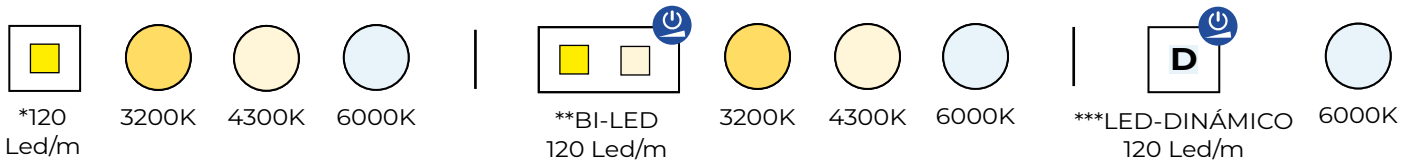

FR Miroir périmétrique rétroéclairé. Verre de 4 mm d'épaisseur, coins droits et biseau de 10 mm.

PT Espelho retroiluminado de perímetro. Vidro de 4mm de espessura, cantos retos e bisel de 10mm.

OPCIONES EXTERNAS / EXTERNAL OPTIONS OPTIONS EXTERNES / OPÇÕES EXTERNAS

Bastidor con difusor LED
Frame with LED diffuser
Cadre avec diffuseur LED
Moldura com difusor de LED

**MEDIDAS DISPONIBLES / AVAILABLE MEASURES
MESURES DISPONIBLES / MEDIDAS DISPONÍVEIS**

B: Desde 400 hasta 1800mm
B: From 400 to 1800mm
B: De 400 à 1800mm
B: De 400 a 1800mm

A: Desde 400 hasta 1200mm
A: From 400 to 1200mm
A: De 400 à 1200mm
A: De 400 a 1200mm

**OPCIÓN ESTÁNDAR / STANDAR OPTIONS
OPTION STANDARD / OPÇÃO REGULAR**

OPCIONES LED / LED OPTIONS / OPTIONS LED / OPÇÕES DE LED