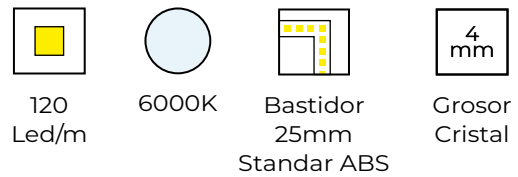

FR Miroir périmétrique rétroéclairé. Verre de 4 mm d'épaisseur, coins droits et biseau de 10 mm.

PT Espelho retroiluminado de perímetro. Vidro de 4mm de espessura, cantos retos e bisel de 10mm.

OPCIONES EXTERNAS / EXTERNAL OPTIONS OPTIONS EXTERNES / OPÇÕES EXTERNAS

Bastidor con difusor LED
Frame with LED diffuser
Cadre avec diffuseur LED
Moldura com difusor de LED

**MEDIDAS DISPONIBLES / AVAILABLE MEASURES
MESURES DISPONIBLES / MEDIDAS DISPONÍVEIS**

B: Desde 400 hasta 1800mm
B: From 400 to 1800mm
B: De 400 à 1800mm
B: De 400 a 1800mm

A: Desde 400 hasta 1200mm
A: From 400 to 1200mm
A: De 400 à 1200mm
A: De 400 a 1200mm

**OPCIÓN ESTÁNDAR / STANDAR OPTIONS
OPTION STANDARD / OPÇÃO REGULAR**

OPCIONES LED / LED OPTIONS / OPTIONS LED / OPÇÕES DE LED