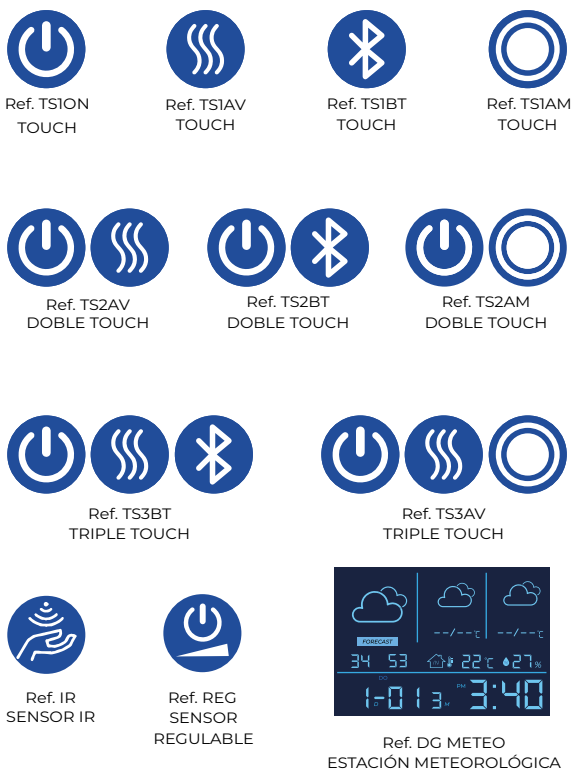

ELEMENTOS OPCIONALES / AVAILABLE OPTIONS / OPTIONS DISPONIBLES / OPÇÕES DISPONÍVEIS

SENSORES / SENSORS / CAPTEURS / SENSORES