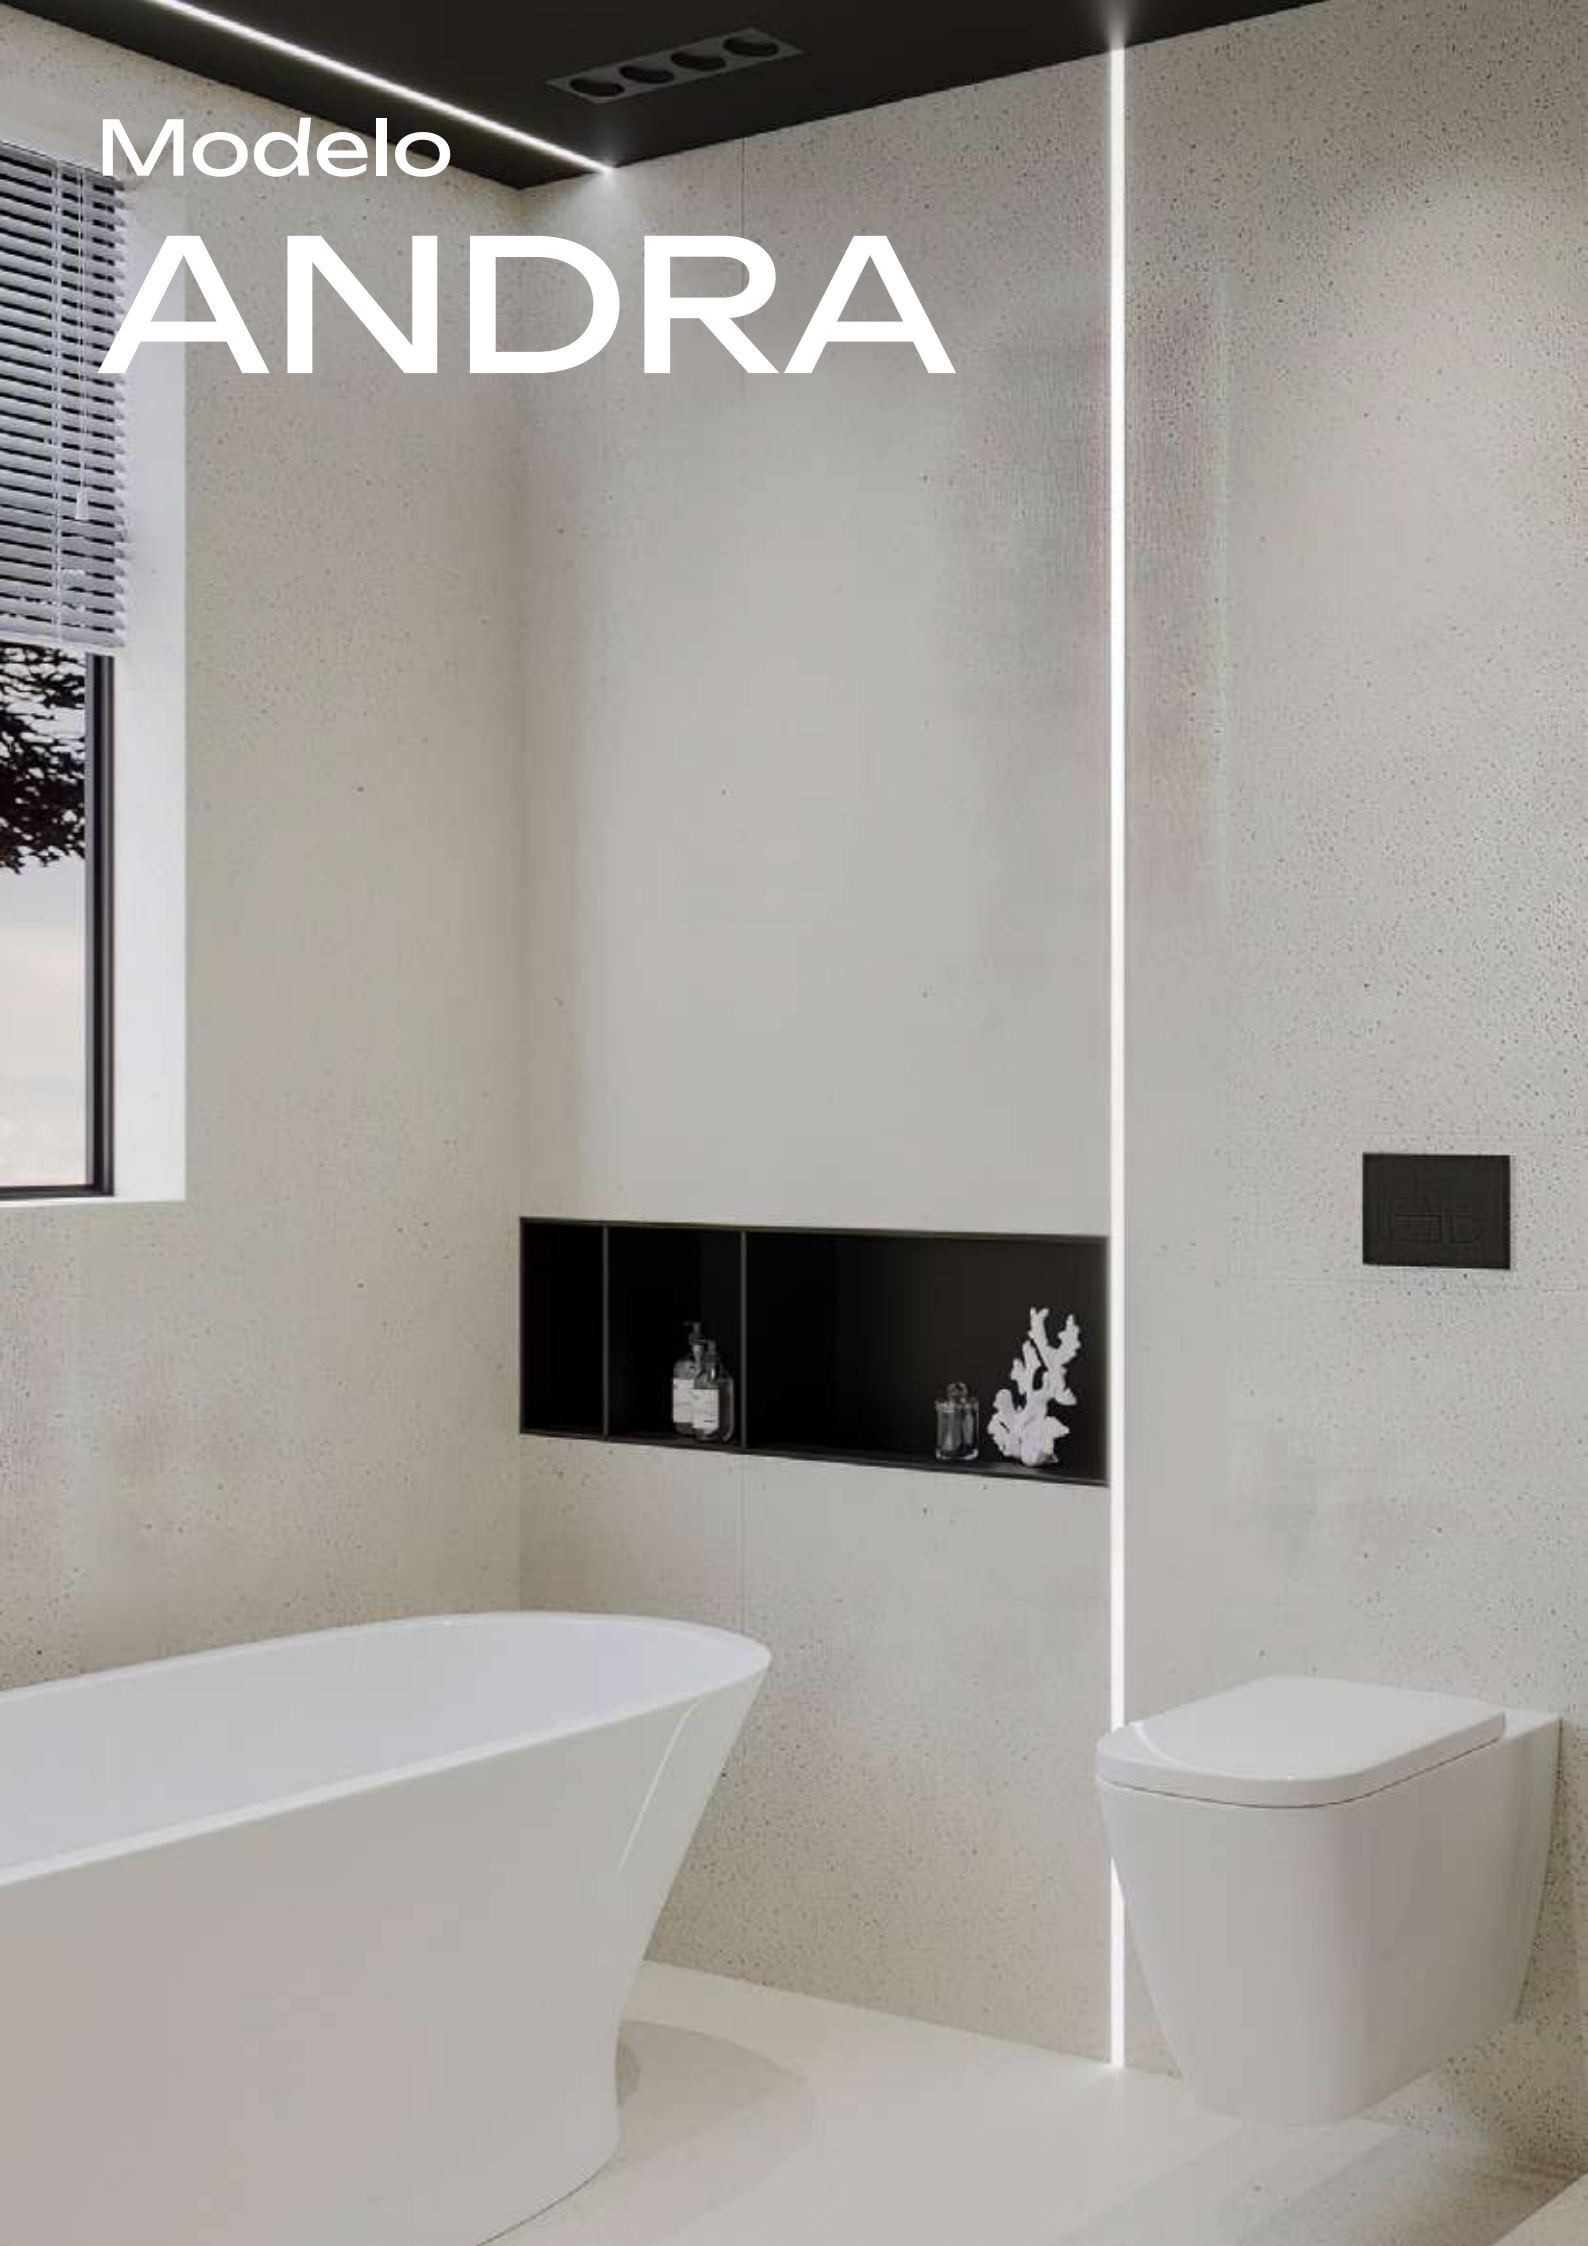

Modelo

ANDRA

GENEXIA
ILUMINA TU BAÑO

ANDRA

ES Espejo con retroiluminación perimetral. Vidrio de 4mm de espesor, esquinas rectas y bisel de 10mm.

EN Perimeter backlit mirror. 4mm thick glass, straight corners and 10mm bevel.

FR Miroir périmétrique rétroéclairé. Verre de 4 mm d'épaisseur, coins droits et biseau de 10 mm.

PT Espelho retroiluminado de perímetro. Vidro de 4mm de espessura, cantos retos e bisel de 10mm.

OPCIONES EXTERNAS / EXTERNAL OPTIONS OPTIONS EXTERNES / OPÇÕES EXTERNAS

Espejo aumento imantado sin luz
Magnetic magnifying mirror without light
Miroir grossissant magnétique sans lumière
Espelho de aumento magnético sem luz

Ref. AMI

ES/ OPCIÓN BASTIDOR DIFUSOR LED EN/ LED DIFFUSER FRAME OPTION