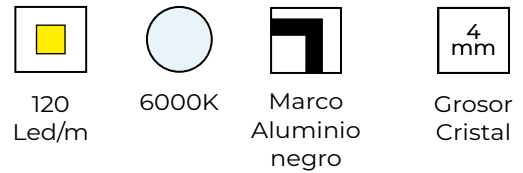

Modelo

ADRIEL

GENEXIA
ILUMINA TU BAÑO

ADRIEL

- ES** Espejo con retroiluminación perimetral. Vidrio liso de 4mm de espesor con esquinas redondeadas (R50) y marco de aluminio encastrado de 20mm de espesor.
- EN** Perimeter backlit mirror. 4mm thick smooth glass with rounded corners (R50) and 20mm thick embedded aluminum frame.
- FR** Miroir périmétrique rétroéclairé. Verre lisse de 4 mm d'épaisseur avec coins arrondis (R50) et cadre en aluminium encastré de 20 mm d'épaisseur.
- PT** Espelho retroiluminado de perímetro. Vidro liso de 4mm de espessura com cantos arredondados (R50) e moldura de alumínio embutido de 20mm de espessura.

MARCO DE ALUMINIO / ALUMINIUM FRAME CADRE EN ALUMINIUM / ESTRUTURA DE ALUMÍNIO

- Marco de aluminio en color negro o dorado
- Black or gold aluminum frame
- Cadre en aluminium noir ou doré

- Estrutura em alumínio preto ou dourado

**MEDIDAS DISPONIBLES / AVAILABLE MEASURES
MESURES DISPONIBLES / MEDIDAS DISPONÍVEIS**

B: 60cm x A:80cm
B: 80cm x A:80cm
B: 100cm x A:80cm
B: 120cm x A:80cm

**OPCIÓN ESTÁNDAR / STANDAR OPTIONS
OPTION STANDARD / OPÇÃO REGULAR**