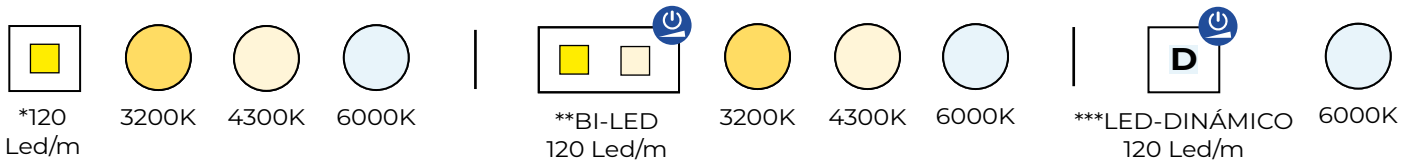

OPCIONES LED / LED OPTIONS / OPTIONS LED / OPÇÕES DE LED

* La tira LED sencilla solo admite un espectro de luz a elegir. / Only one light temperature can be chosen.

** Bi-LED incluye sensor touch para el cambio de luz. / Sensor included to turn on the light.

*** LED-DINÁMICO incluye sensor touch para el encendido progresivo de la luz. / Sensor included to turn on the light progressively.